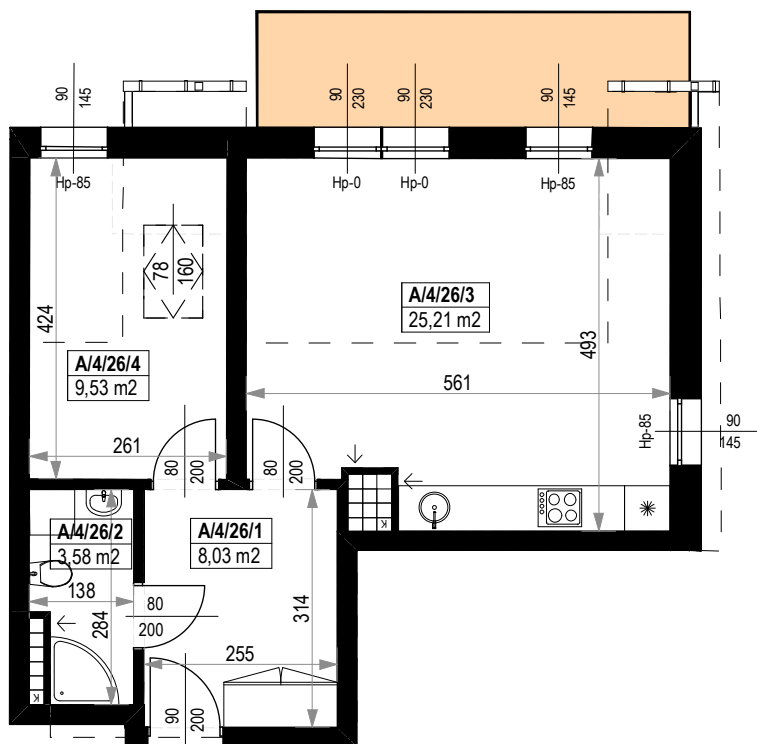

BUDYNKI MIESZKALNE WIELORODZINNE
Z GARAŻAMI PODZIEMNYMI
Wrocław, ul. Rudawska

KARTA MIESZKANIA
KA.26

NR POMIESZCZENIA	NAZWA POMIESZCZENIA	POW. (m ²)
4 PIĘTRO		
MIESZKANIE KA.26		46,35m²
A/4/26/1	PRZEDPOKÓJ	8,03
A/4/26/2	ŁAZIENKA	3,58
A/4/26/3	POKÓJ (z aneksem kuchennym)	25,21
A/4/26/4	POKÓJ	9,53
BALKON		8,67

Skala 1:100

ARANŻACJA LOKALU JEST POGLĄDOWA, STANOWI PRZYKŁADOWY MODEL FUNKCJONALNOŚCI I NIE STANOWI OFERTY W ROZUMIENIU KC.

0 1 2 3 4 5 [m]

SKALA PODAWANA Z TOLERANCJĄ +/- 5%

Schemat budynków
4 PIĘTRO