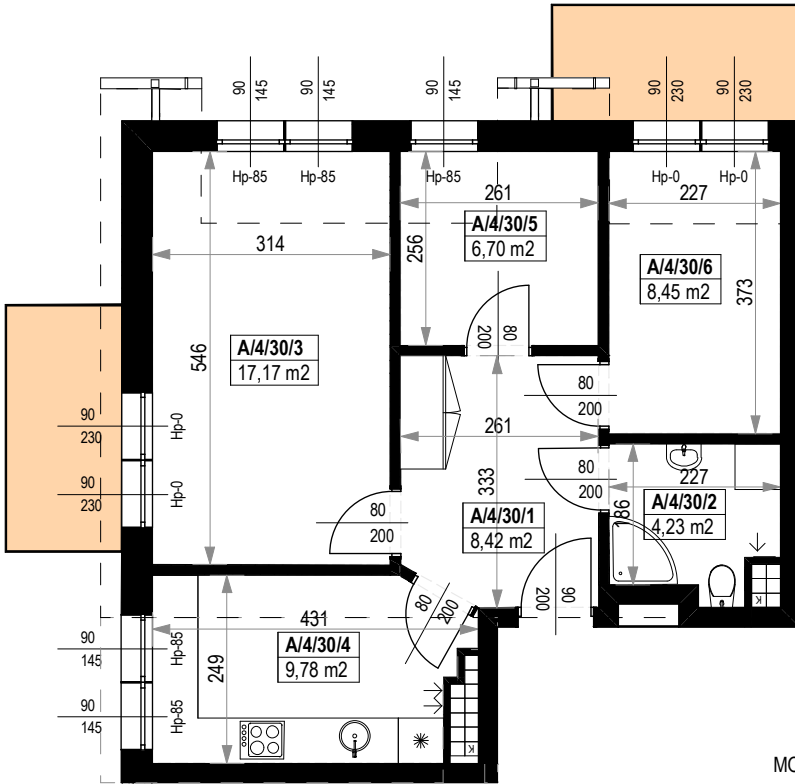

BUDYNKI MIESZKALNE WIELORODZINNE  
Z GARAŻAMI PODZIEMNYMI  
Wrocław, ul. Rudawska

KARTA MIESZKANIA  
**KA.30**

NR POMIESZCZENIA	NAZWA POMIESZCZENIA	POW. (m <sup>2</sup> )
4 PIĘTRO		
<b>MIESZKANIE KA.30</b>		<b>54,75m<sup>2</sup></b>
A/4/30/1	PRZEDPOKÓJ	8,42
A/4/30/2	ŁAZIENKA	4,23
A/4/30/3	POKÓJ	17,17
A/4/30/4	KUCHNIA	9,78
A/4/30/5	POKÓJ	6,70
A/4/30/6	POKÓJ	8,45
BALKON		4,99
BALKON		4,99

Skala 1:100

ARANŻACJA LOKALU JEST POGŁĄDOWA, STANOWI PRZYKŁADOWY MODEL FUNKCJONALNOŚCI I NIE STANOWI OFERTY W ROZUMIENIU KC.

0 1 2 3 4 5 [m]

SKALA PODAWANA Z TOLERANCJĄ +/- 5%

Schemat budynków  
**4 PIĘTRO**