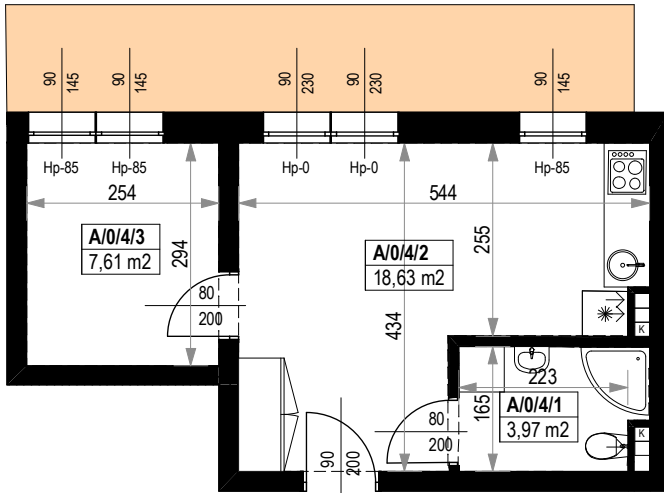

**BUDYNKI MIESZKALNE WIELORODZINNE
Z GARAŻAMI PODZIEMNYMI**
Wrocław, ul. Rudawska

**KARTA MIESZKANIA
KA.4**

NR POMIESZCZENIA	NAZWA POMIESZCZENIA	POW. (m ²)
PARTER		
MIESZKANIE KA.4		30,21m²
A/0/4/1	ŁAZIENKA	3,97
A/0/4/2	POKÓJ (z aneksem kuchennym)	18,63
A/0/4/3	POKÓJ	7,61
TARAS PRZYLOKALOWY		11,82

Skala 1:100

ARANŻACJA LOKALU JEST POGŁADOWA, STANOWI PRZYKŁADOWY MODEL FUNKCJONALNOŚCI I NIE STANOWI OFERTY W ROZUMIENIU KC.

0 1 2 3 4 5 [m]

SKALA PODAWANA Z TOLERANCJĄ +/- 5%

Schemat budynków
PARTER