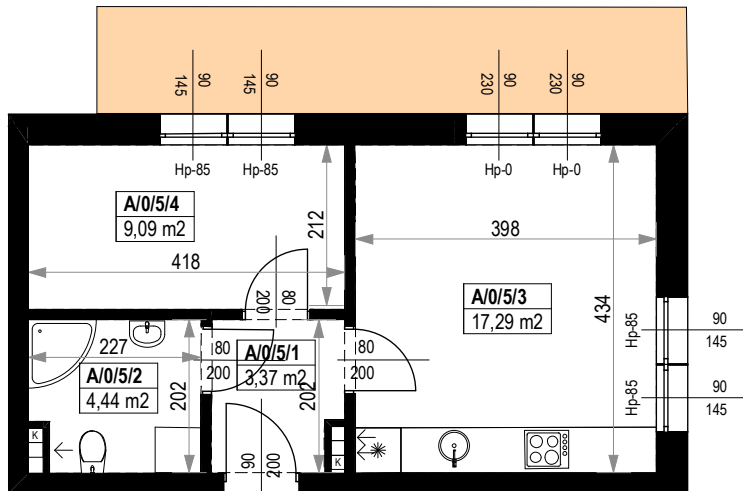

BUDYNKI MIESZKALNE WIELORODZINNE
Z GARAŻAMI PODZIEMNYMI
Wrocław, ul. Rudawska

KARTA MIESZKANIA
KA.5

NR POMIESZCZENIA	NAZWA POMIESZCZENIA	POW. (m ²)
PARTER		
MIESZKANIE KA.5		34,19m²
A/0/5/1	PRZEDPOKÓJ	3,37
A/0/5/2	ŁAZIENKA	4,44
A/0/5/3	POKÓJ (z aneksem kuchennym)	17,29
A/0/5/4	POKÓJ	9,09
TARAS PRZYLOKALOWY		11,03

Skala 1:100

ARANŻACJA LOKALU JEST POGLĄDOWA, STANOWI PRZYKŁADOWY MODEL FUNKCJONALNOŚCI I NIE STANOWI OFERTY W ROZUMIENIU KC.

0 1 2 3 4 5 [m]

SKALA PODAWANA Z TOLERANCJĄ +/- 5%

Schemat budynków
PARTER