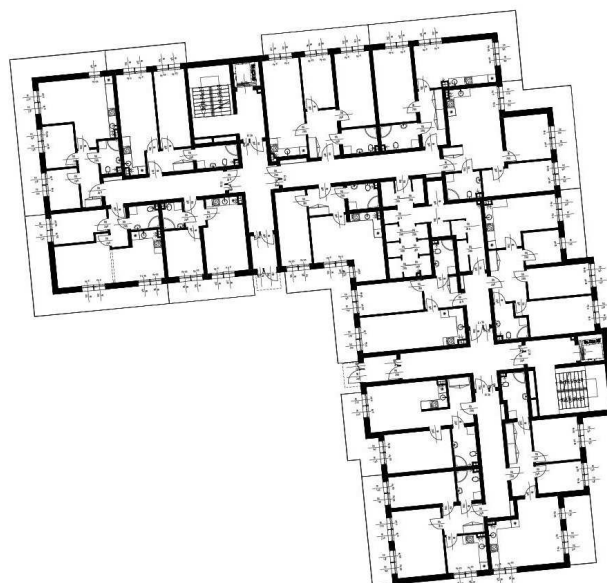

BUDYNKI MIESZKALNE WIELORODZINNE Z GARAŻAMI PODZIEMNYMI

Wrocław, ul. Rudawska

KARTA MIESZKANIA KA.6

NR POMIESZCZENIA	NAZWA POMIESZCZENIA	POW. (m ²)
PARTER		
MIESZKANIE KA.6		55,20m²
A/0/6/1	PRZEDPOKÓJ	8,42
A/0/6/2	ŁAZIENKA	4,26
A/0/6/3	POKÓJ	17,17
A/0/6/4	KUCHNIA	10,20
A/0/6/5	POKÓJ	6,70
A/0/6/6	POKÓJ	8,45
TARAS PRZYLOKALOWY		29,00

Skala 1:100

ARANŻACJA LOKALU JEST POGŁĄDOWA, STANOWI PRZYKŁADOWY MODEL FUNKCJONALNOŚCI I NIE STANOWI OFERTY W ROZUMIENIU KC.

0 1 2 3 4 5 [m]

SKALA PODAWANA Z TOLERANCJĄ +/- 5%

Schemat budynków
PARTER