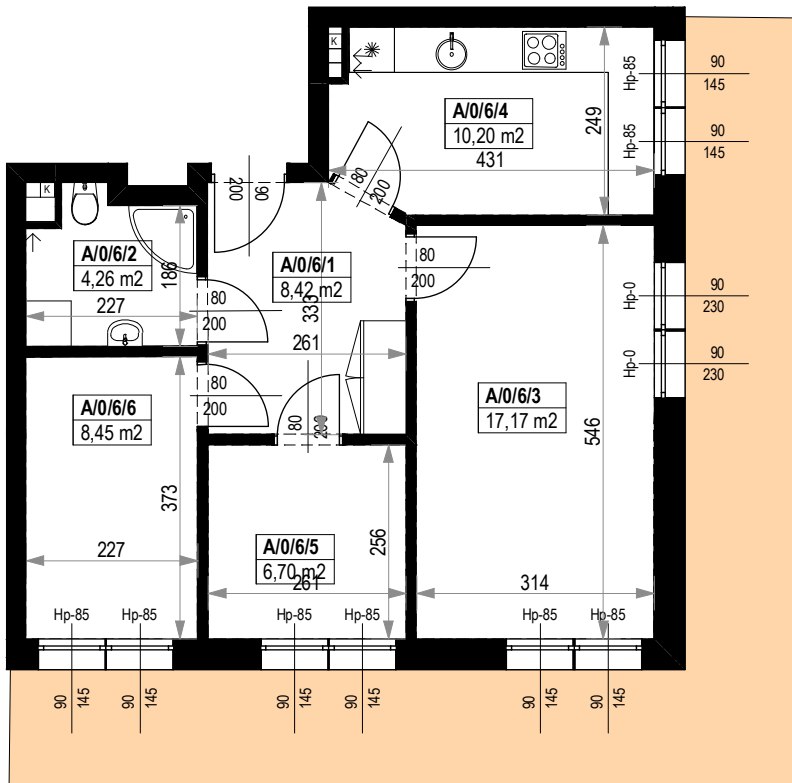

BUDYNKI MIESZKALNE WIELORODZINNE Z GARAŻAMI PODZIEMNYMI

Wrocław, ul. Rudawska

KARTA MIESZKANIA KA.6

NR POMIESZCZENIA	NAZWA POMIESZCZENIA	POW. (m ²)
PARTER		
MIESZKANIE KA.6		55,20m²
A/0/6/1	PRZEDPOKÓJ	8,42
A/0/6/2	ŁAZIENKA	4,26
A/0/6/3	POKÓJ	17,17
A/0/6/4	KUCHNIA	10,20
A/0/6/5	POKÓJ	6,70
A/0/6/6	POKÓJ	8,45
TARAS PRZYLOKALOWY		29,00

Skala 1:100

ARANŻACJA LOKALU JEST POGŁĄDOWA, STANOWI PRZYKŁADOWY MODEL FUNKCJONALNOŚCI I NIE STANOWI OFERTY W ROZUMIENIU KC.

0 1 2 3 4 5 [m]

SKALA PODAWANA Z TOLERANCJĄ +/- 5%

Schemat budynków
PARTER