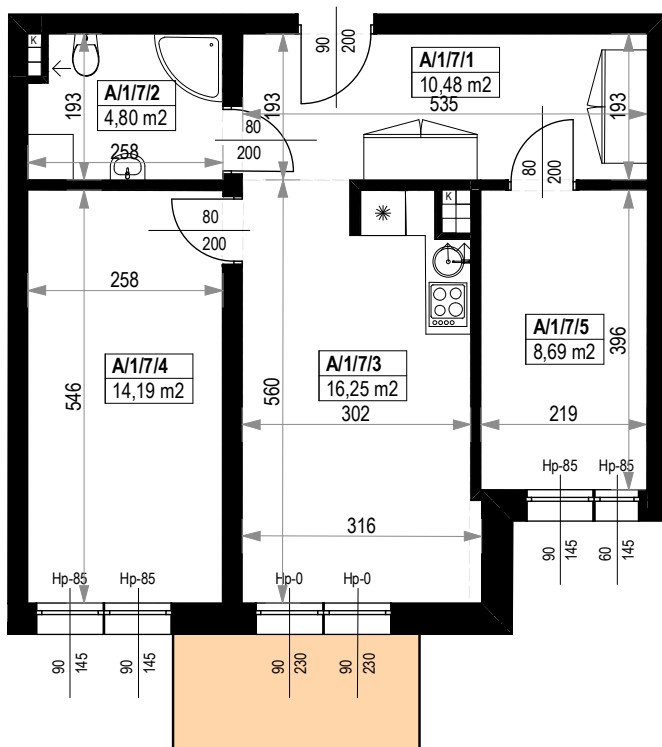

BUDYNKI MIESZKALNE WIELORODZINNE Z GARAŻAMI PODZIEMNYMI

Wrocław, ul. Rudawska

KARTA MIESZKANIA KA.7

NR POMIESZCZENIA	NAZWA POMIESZCZENIA	POW. (m ²)
1 PIĘTRO		
MIESZKANIE KA.7		54,41m²
A/1/7/1	PRZEDPOKÓJ	10,48
A/1/7/2	ŁAZIENKA	4,80
A/1/7/3	POKÓJ (z aneksem kuchennym)	16,25
A/1/7/4	POKÓJ	14,19
A/1/7/5	POKÓJ	8,69
BALKON		4,99

Skala 1:100

ARANŻACJA LOKALU JEST POGŁĄDOWA, STANOWI PRZYKŁADOWY MODEL FUNKCJONALNOŚCI I NIE STANOWI OFERTY W ROZUMIENIU KC.

0 1 2 3 4 5 [m]

SKALA PODAWANA Z TOLERANCJĄ +/- 5%

Schemat budynków
1 PIĘTRO