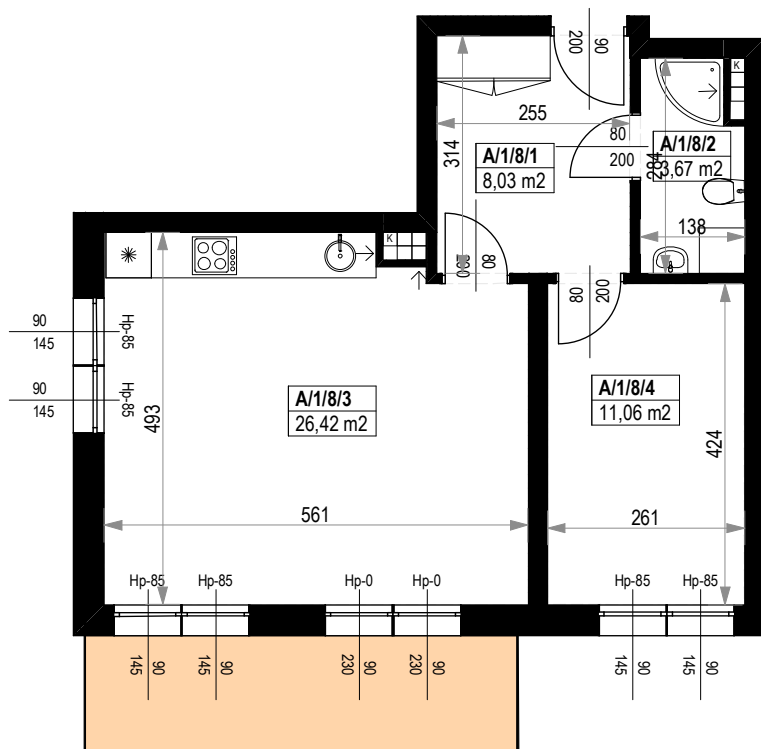

## KARTA MIESZKANIA KA.8

NR POMIESZCZENIA	NAZWA POMIESZCZENIA	POW. (m <sup>2</sup> )
1 PIĘTRO		
<b>MIESZKANIE KA.8</b>		<b>49,18m<sup>2</sup></b>
A/1/8/1	PRZEDPOKÓJ	8,03
A/1/8/2	ŁAZIENKA	3,67
A/1/8/3	POKÓJ (z aneksem kuchennym)	26,42
A/1/8/4	POKÓJ	11,06
BALKON		8,67

Skala 1:100

ARANŻACJA LOKALU JEST POGŁĄDOWA, STANOWI PRZYKŁADOWY MODEL FUNKCJONALNOŚCI I NIE STANOWI OFERTY W ROZUMIENIU KC.

SKALA PODAWANA Z TOLERANCJĄ +/- 5%

Schemat budynków  
1 PIĘTRO