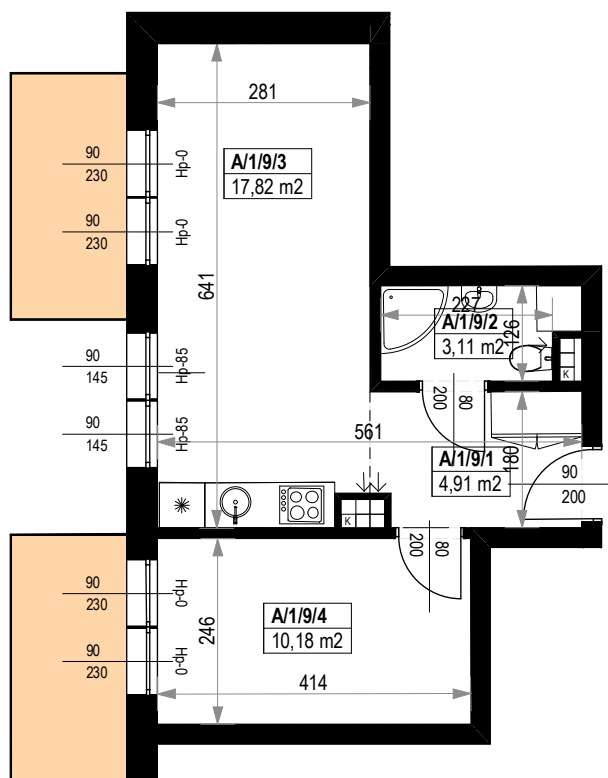

BUDYNKI MIESZKALNE WIELORODZINNE Z GARAŻAMI PODZIEMNYMI

Wrocław, ul. Rudawska

KARTA MIESZKANIA KA.9

NR POMIESZCZENIA	NAZWA POMIESZCZENIA	POW. (m ²)
1 PIĘTRO		
MIESZKANIE KA.9		36,02m²
A/1/9/1	PRZEDPOKÓJ	4,91
A/1/9/2	ŁAZIENKA	3,11
A/1/9/3	POKÓJ (z aneksem kuchennym)	17,82
A/1/9/4	POKÓJ	10,18
BALKON		4,99
BALKON		4,99

Skala 1:100

ARANŻACJA LOKALU JEST POGŁADOWA, STANOWI PRZYKŁADOWY MODEL FUNKCJONALNOŚCI I NIE STANOWI OFERTY W ROZUMIENIU KC.

0 1 2 3 4 5 [m]

SKALA PODAWANA Z TOLERANCJĄ +/- 5%

Schemat budynków
1 PIĘTRO