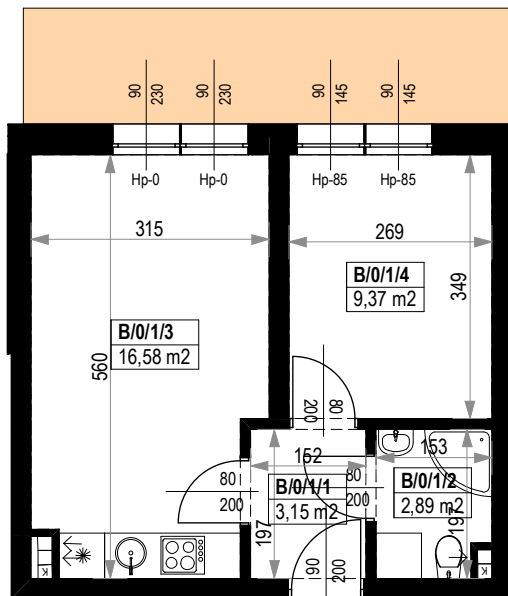

BUDYNKI MIESZKALNE WIELORODZINNE Z GARAŻAMI PODZIEMNYMI

Wrocław, ul. Rudawska

KARTA MIESZKANIA **KB.1**

NR POMIESZCZENIA	NAZWA POMIESZCZENIA	POW. (m ²)
PARTER		
MIESZKANIE KB.1		31,99m²
B/0/1/1	PRZEDPOKÓJ	3,15
B/0/1/2	ŁAZIENKA	2,89
B/0/1/3	POKÓJ (z aneksem kuchennym)	16,58
B/0/1/4	POKÓJ	9,37
TARAS PRZYLOKALOWY		9,91

Skala 1:100

ARANŻACJA LOKALU JEST POGŁĄDOWA, STANOWI PRZYKŁADOWY MODEL FUNKCJONALNOŚCI I NIE STANOWI OFERTY W ROZUMIENIU KC.

0 1 2 3 4 5 [m]

SKALA PODAWANA Z TOLERANCJĄ +/- 5%

Schemat budynków
PARTER