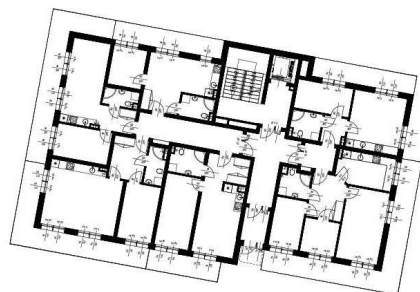

BUDYNKI MIESZKALNE WIELORODZINNE Z GARAŻAMI PODZIEMNYMI

Wrocław, ul. Rudawska

KARTA MIESZKANIA **KB.1**

NR POMIESZCZENIA	NAZWA POMIESZCZENIA	POW. (m ²)
PARTER		
MIESZKANIE KB.1		31,99m²
B/0/1/1	PRZEDPOKÓJ	3,15
B/0/1/2	ŁAZIENKA	2,89
B/0/1/3	POKÓJ (z aneksem kuchennym)	16,58
B/0/1/4	POKÓJ	9,37
TARAS PRZYLOKALOWY		9,91

Skala 1:100

ARANŻACJA LOKALU JEST POGŁĄDOWA, STANOWI PRZYKŁADOWY MODEL FUNKCJONALNOŚCI I NIE STANOWI OFERTY W ROZUMIENIU KC.

0 1 2 3 4 5 [m]

SKALA PODAWANA Z TOLERANCJĄ +/- 5%

Schemat budynków
PARTER