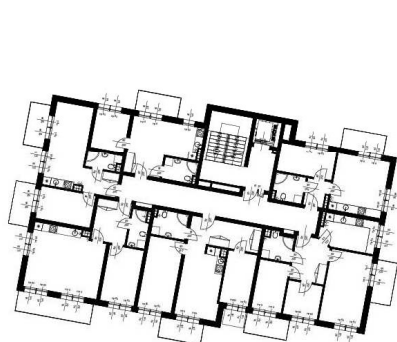

BUDYNKI MIESZKALNE WIELORODZINNE Z GARAŻAMI PODZIEMNYMI

Wrocław, ul. Rudawska

KARTA MIESZKANIA KB.10

NR POMIESZCZENIA	NAZWA POMIESZCZENIA	POW. (m ²)
1 PIĘTRO		
MIESZKANIE KB.10		42,86m²
B/1/10/1	PRZEDPOKÓJ	4,06
B/1/10/2	ŁAZIENKA	3,78
B/1/10/3	POKÓJ (z aneksem kuchennym)	26,07
B/1/10/4	POKÓJ	8,95
BALKON		7,27

Skala 1:100

ARANŻACJA LOKALU JEST POGLĄDOWA, STANOWI PRZYKŁADOWY MODEL FUNKCJONALNOŚCI I NIE STANOWI OFERTY W ROZUMIENIU KC.

0 1 2 3 4 5 [m]

SKALA PODAWANA Z TOLERANCJĄ +/- 5%

Schemat budynków
1 PIĘTRO