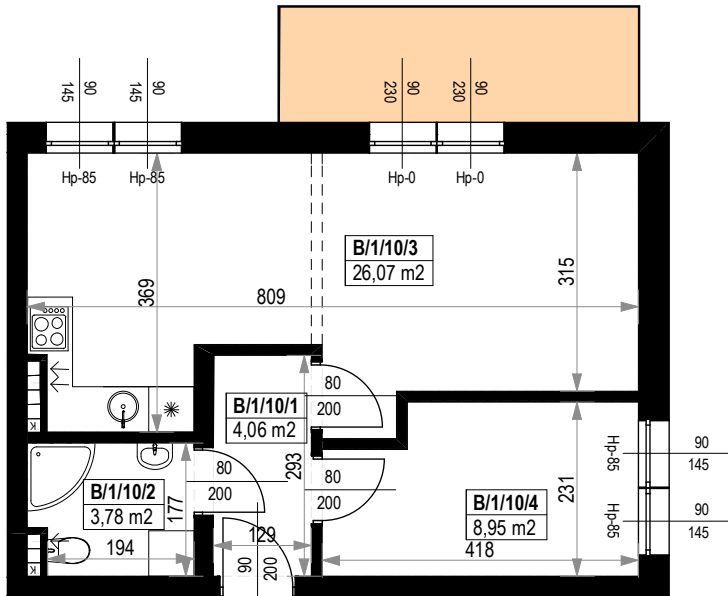

BUDYNKI MIESZKALNE WIELORODZINNE Z GARAŻAMI PODZIEMNYMI

Wrocław, ul. Rudawska

KARTA MIESZKANIA KB.10

NR POMIESZCZENIA	NAZWA POMIESZCZENIA	POW. (m ²)
1 PIĘTRO		
MIESZKANIE KB.10		42,86m²
B/1/10/1	PRZEDPOKÓJ	4,06
B/1/10/2	ŁAZIENKA	3,78
B/1/10/3	POKÓJ (z aneksem kuchennym)	26,07
B/1/10/4	POKÓJ	8,95
BALKON		7,27

Skala 1:100

ARANŻACJA LOKALU JEST POGLĄDOWA, STANOWI PRZYKŁADOWY MODEL FUNKCJONALNOŚCI I NIE STANOWI OFERTY W ROZUMIENIU KC.

0 1 2 3 4 5 [m]

SKALA PODAWANA Z TOLERANCJĄ +/- 5%

Schemat budynków
1 PIĘTRO