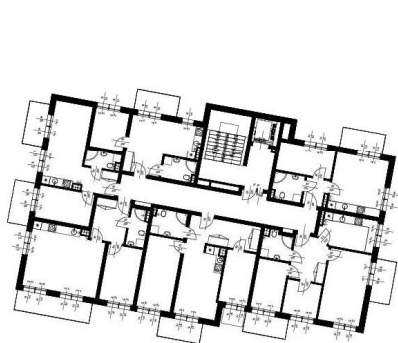

BUDYNKI MIESZKALNE WIELORODZINNE Z GARAŻAMI PODZIEMNYMI

Wrocław, ul. Rudawska

KARTA MIESZKANIA KB.11

NR POMIESZCZENIA	NAZWA POMIESZCZENIA	POW. (m ²)
1 PIĘTRO		
MIESZKANIE KB.11		47,66m²
B/1/11/1	PRZEDPOKÓJ	6,42
B/1/11/2	ŁAZIENKA	3,63
B/1/11/3	POKÓJ (z aneksem kuchennym)	23,27
B/1/11/4	POKÓJ	7,33
B/1/11/5	GARDEROBA	7,01
BALKON		4,99

Skala 1:100

ARANŻACJA LOKALU JEST POGŁĄDOWA, STANOWI PRZYKŁADOWY MODEL FUNKCJONALNOŚCI I NIE STANOWI OFERTY W ROZUMIENIU KC.

0 1 2 3 4 5 [m]

SKALA PODAWANA Z TOLERANCJĄ +/- 5%

Schemat budynków
1 PIĘTRO