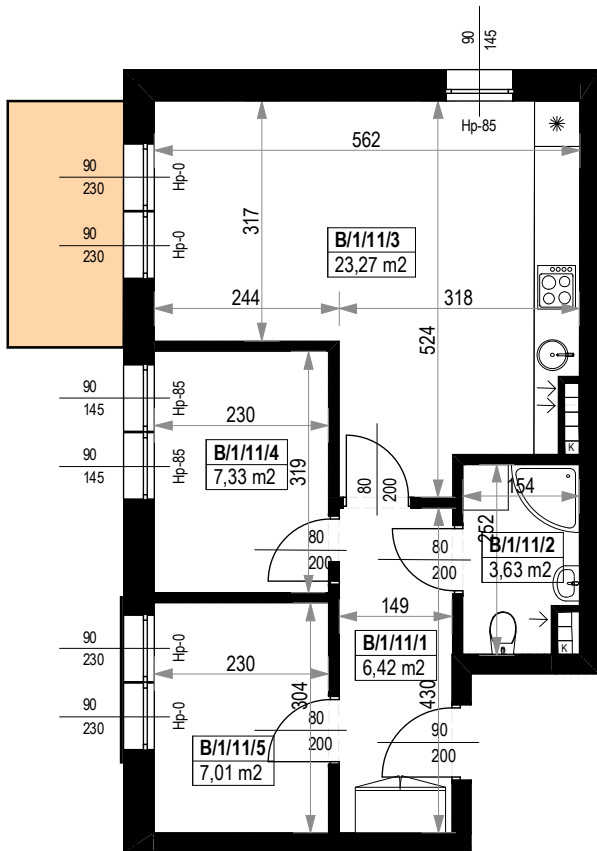

BUDYNKI MIESZKALNE WIELORODZINNE Z GARAŻAMI PODZIEMNYMI

Wrocław, ul. Rudawska

KARTA MIESZKANIA KB.11

NR POMIESZCZENIA	NAZWA POMIESZCZENIA	POW. (m ²)
1 PIĘTRO		
MIESZKANIE KB.11		47,66m²
B/1/11/1	PRZEDPOKÓJ	6,42
B/1/11/2	ŁAZIENKA	3,63
B/1/11/3	POKÓJ (z aneksem kuchennym)	23,27
B/1/11/4	POKÓJ	7,33
B/1/11/5	GARDEROBA	7,01
BALKON		4,99

Skala 1:100

ARANŻACJA LOKALU JEST POGŁĄDOWA, STANOWI PRZYKŁADOWY MODEL FUNKCJONALNOŚCI I NIE STANOWI OFERTY W ROZUMIENIU KC.

0 1 2 3 4 5 [m]

SKALA PODAWANA Z TOLERANCJĄ +/- 5%

Schemat budynków
1 PIĘTRO