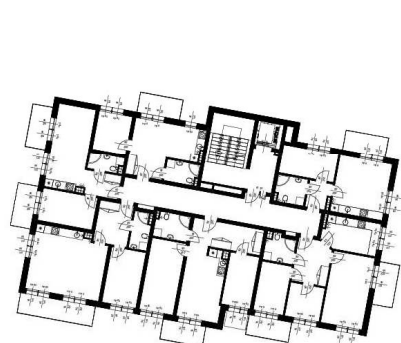

BUDYNKI MIESZKALNE WIELORODZINNE Z GARAŻAMI PODZIEMNYMI

Wrocław, ul. Rudawska

KARTA MIESZKANIA **KB.12**

NR POMIESZCZENIA	NAZWA POMIESZCZENIA	POW. (m ²)
1 PIĘTRO		
MIESZKANIE KB.12		42,29m²
B/1/12/1	PRZEDPOKÓJ	5,67
B/1/12/2	ŁAZIENKA	4,85
B/1/12/3	POKÓJ (z aneksem kuchennym)	18,28
B/1/12/4	POKÓJ	13,49
BALKON		4,99

Skala 1:100

ARANŻACJA LOKALU JEST POGŁĄDOWA, STANOWI PRZYKŁADOWY MODEL FUNKCJONALNOŚCI I NIE STANOWI OFERTY W ROZUMIENIU KC.

0 1 2 3 4 5 [m]

SKALA PODAWANA Z TOLERANCJĄ +/- 5%

Schemat budynków
1 PIĘTRO