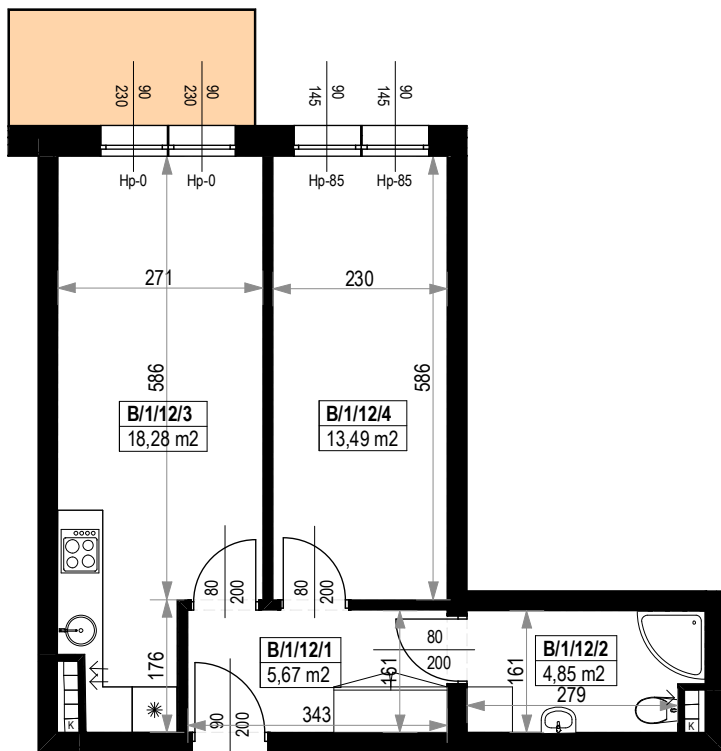

BUDYNKI MIESZKALNE WIELORODZINNE Z GARAŻAMI PODZIEMNYMI

Wrocław, ul. Rudawska

KARTA MIESZKANIA **KB.12**

NR POMIESZCZENIA	NAZWA POMIESZCZENIA	POW. (m ²)
1 PIĘTRO		
MIESZKANIE KB.12		42,29m²
B/1/12/1	PRZEDPOKÓJ	5,67
B/1/12/2	ŁAZIENKA	4,85
B/1/12/3	POKÓJ (z aneksem kuchennym)	18,28
B/1/12/4	POKÓJ	13,49
BALKON		4,99

Skala 1:100

ARANŻACJA LOKALU JEST POGŁĄDOWA, STANOWI PRZYKŁADOWY MODEL FUNKCJONALNOŚCI I NIE STANOWI OFERTY W ROZUMIENIU KC.

0 1 2 3 4 5 [m]

SKALA PODAWANA Z TOLERANCJĄ +/- 5%

Schemat budynków
1 PIĘTRO