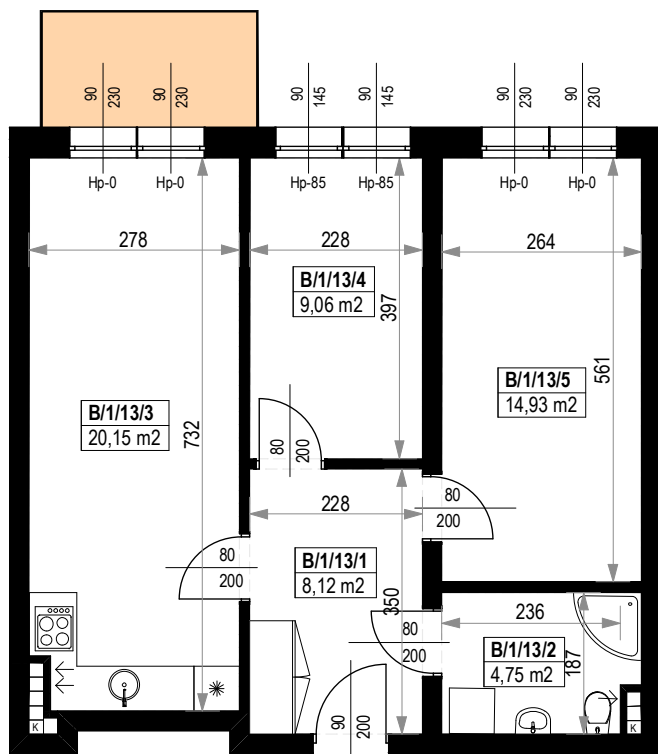

BUDYNKI MIESZKALNE WIELORODZINNE Z GARAŻAMI PODZIEMNYMI

Wrocław, ul. Rudawska

KARTA MIESZKANIA KB.13

NR POMIESZCZENIA	NAZWA POMIESZCZENIA	POW. (m ²)
1 PIĘTRO		
MIESZKANIE KB.13		57,01m²
B/1/13/1	PRZEDPOKÓJ	8,12
B/1/13/2	ŁAZIENKA	4,75
B/1/13/3	POKÓJ (z aneksem kuchennym)	20,15
B/1/13/4	POKÓJ	9,06
B/1/13/5	POKÓJ	14,93
BALKON		4,32

Skala 1:100

ARANŻACJA LOKALU JEST POGŁADOWA, STANOWI PRZYKŁADOWY MODEL FUNKCJONALNOŚCI I NIE STANOWI OFERTY W ROZUMIENIU KC.

0 1 2 3 4 5 [m]

SKALA PODAWANA Z TOLERANCJĄ +/- 5%

Schemat budynków
1 PIĘTRO