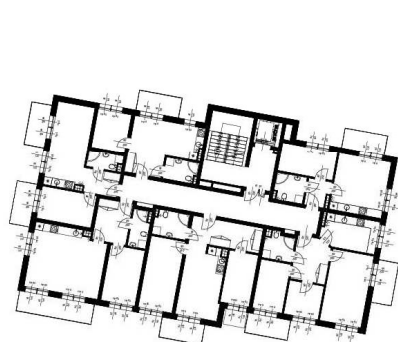

BUDYNKI MIESZKALNE WIELORODZINNE Z GARAŻAMI PODZIEMNYMI

Wrocław, ul. Rudawska

KARTA MIESZKANIA KB.13

NR POMIESZCZENIA	NAZWA POMIESZCZENIA	POW. (m ²)
1 PIĘTRO		
MIESZKANIE KB.13		57,01m²
B/1/13/1	PRZEDPOKÓJ	8,12
B/1/13/2	ŁAZIENKA	4,75
B/1/13/3	POKÓJ (z aneksem kuchennym)	20,15
B/1/13/4	POKÓJ	9,06
B/1/13/5	POKÓJ	14,93
BALKON		4,32

Skala 1:100

ARANŻACJA LOKALU JEST POGŁADOWA, STANOWI PRZYKŁADOWY MODEL FUNKCJONALNOŚCI I NIE STANOWI OFERTY W ROZUMIENIU KC.

0 1 2 3 4 5 [m]

SKALA PODAWANA Z TOLERANCJĄ +/- 5%

Schemat budynków
1 PIĘTRO