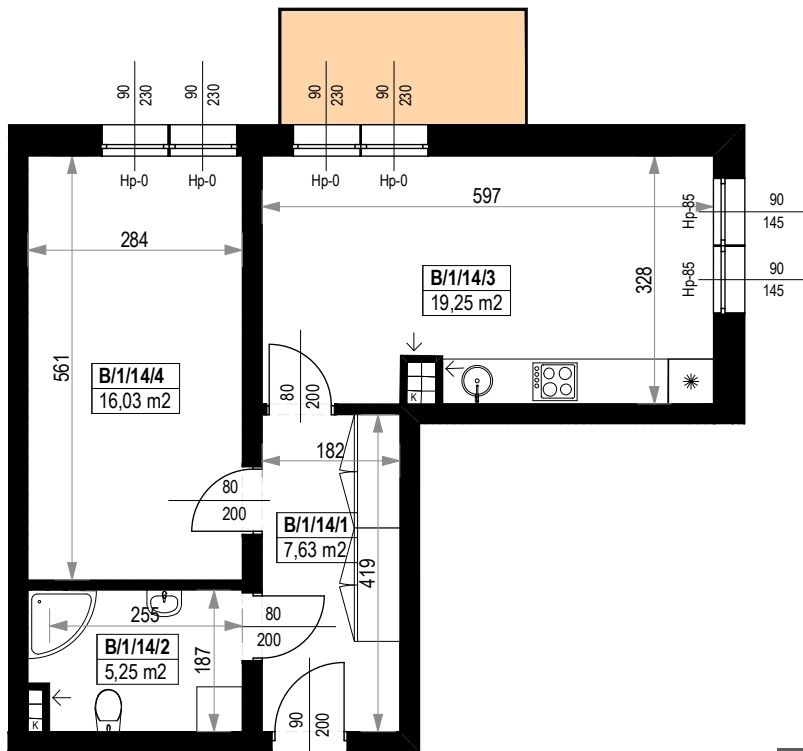

## KARTA MIESZKANIA KB.14

NR POMIESZCZENIA	NAZWA POMIESZCZENIA	POW. (m <sup>2</sup> )
1 PIĘTRO		
<b>MIESZKANIE KB.14</b>		<b>48,16m<sup>2</sup></b>
B/1/14/1	PRZEDPOKÓJ	7,63
B/1/14/2	ŁAZIENKA	5,25
B/1/14/3	POKÓJ (z aneksem kuchennym)	19,25
B/1/14/4	POKÓJ	16,03
BALKON		4,99

Skala 1:100

ARANŻACJA LOKALU JEST POGŁADOWA, STANOWI PRZYKŁADOWY MODEL FUNKCJONALNOŚCI I NIE STANOWI OFERTY W ROZUMIENIU KC.

0 1 2 3 4 5 [m]

SKALA PODAWANA Z TOLERANCJĄ +/- 5%

Schemat budynków  
1 PIĘTRO