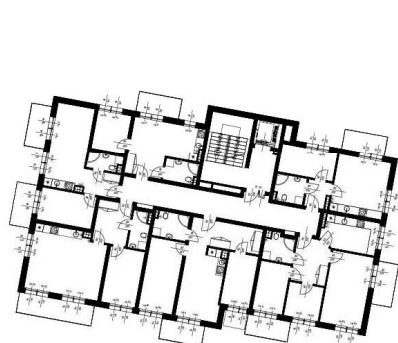

## KARTA MIESZKANIA KB.14

NR POMIESZCZENIA	NAZWA POMIESZCZENIA	POW. (m <sup>2</sup> )
1 PIĘTRO		
<b>MIESZKANIE KB.14</b>		<b>48,16m<sup>2</sup></b>
B/1/14/1	PRZEDPOKÓJ	7,63
B/1/14/2	ŁAZIENKA	5,25
B/1/14/3	POKÓJ (z aneksem kuchennym)	19,25
B/1/14/4	POKÓJ	16,03
BALKON		4,99

Skala 1:100

ARANŻACJA LOKALU JEST POGŁADOWA, STANOWI PRZYKŁADOWY MODEL FUNKCJONALNOŚCI I NIE STANOWI OFERTY W ROZUMIENIU KC.

0 1 2 3 4 5 [m]

SKALA PODAWANA Z TOLERANCJĄ +/- 5%

Schemat budynków  
1 PIĘTRO