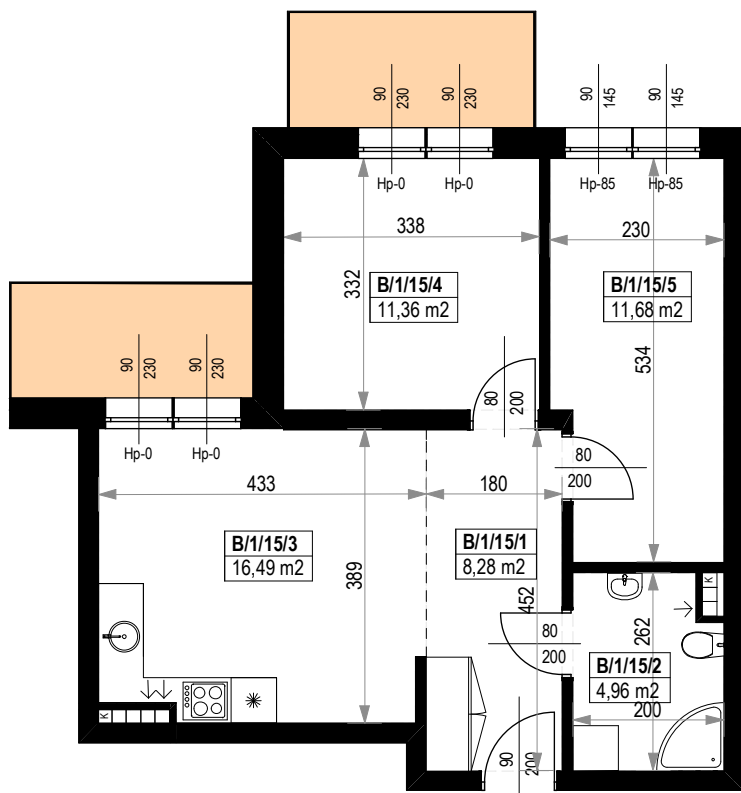

## KARTA MIESZKANIA KB.15

NR POMIESZCZENIA	NAZWA POMIESZCZENIA	POW. (m <sup>2</sup> )
1 PIĘTRO		
<b>MIESZKANIE KB.15</b>		<b>52,77m<sup>2</sup></b>
B/1/15/1	PRZEDPOKÓJ	8,28
B/1/15/2	ŁAZIENKA	4,96
B/1/15/3	POKÓJ (z aneksem kuchennym)	16,49
B/1/15/4	POKÓJ	11,36
B/1/15/5	POKÓJ	11,68
BALKON		4,83
BALKON		4,99

Skala 1:100

ARANŻACJA LOKALU JEST POGŁĄDOWA, STANOWI PRZYKŁADOWY MODEL FUNKCJONALNOŚCI I NIE STANOWI OFERTY W ROZUMIENIU KC.

0 1 2 3 4 5 [m]

SKALA PODAWANA Z TOLERANCJĄ +/- 5%

Schemat budynków  
1 PIĘTRO