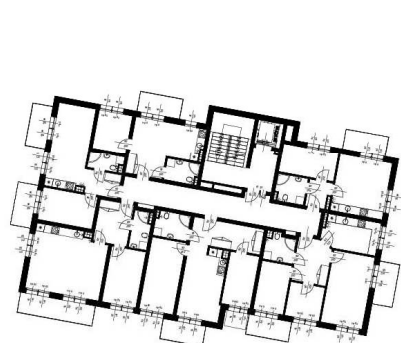

## KARTA MIESZKANIA KB.15

NR POMIESZCZENIA	NAZWA POMIESZCZENIA	POW. (m <sup>2</sup> )
1 PIĘTRO		
<b>MIESZKANIE KB.15</b>		<b>52,77m<sup>2</sup></b>
B/1/15/1	PRZEDPOKÓJ	8,28
B/1/15/2	ŁAZIENKA	4,96
B/1/15/3	POKÓJ (z aneksem kuchennym)	16,49
B/1/15/4	POKÓJ	11,36
B/1/15/5	POKÓJ	11,68
BALKON		4,83
BALKON		4,99

Skala 1:100

ARANŻACJA LOKALU JEST POGŁĄDOWA, STANOWI PRZYKŁADOWY MODEL FUNKCJONALNOŚCI I NIE STANOWI OFERTY W ROZUMIENIU KC.

0 1 2 3 4 5 [m]

SKALA PODAWANA Z TOLERANCJĄ +/- 5%

Schemat budynków  
1 PIĘTRO