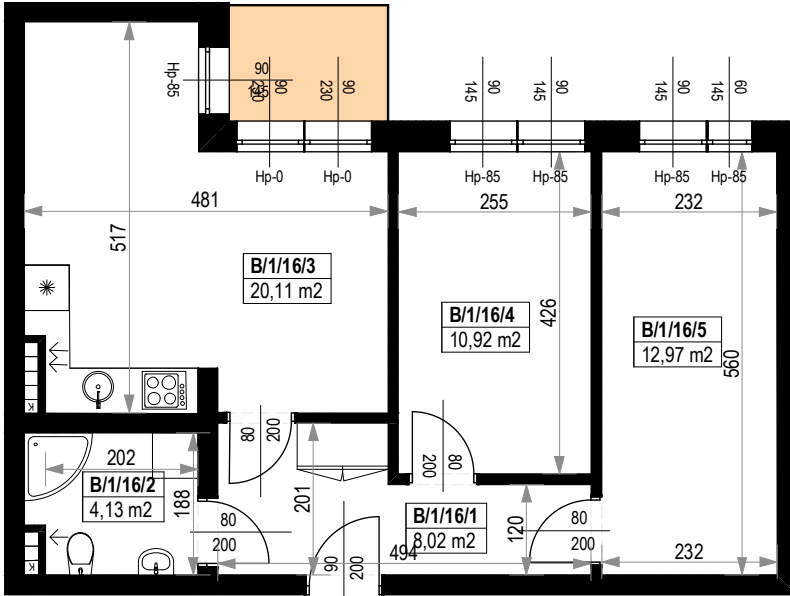

**BUDYNKI MIESZKALNE WIELORODZINNE
Z GARAŻAMI PODZIEMNYMI**
Wrocław, ul. Rudawska

**KARTA MIESZKANIA
KB.16**

NR POMIESZCZENIA	NAZWA POMIESZCZENIA	POW. (m ²)
1 PIĘTRO		
MIESZKANIE KB.16		56,15m²
B/1/16/1	PRZEDPOKÓJ	8,02
B/1/16/2	ŁAZIENKA	4,13
B/1/16/3	POKÓJ (z aneksem kuchennym)	20,11
B/1/16/4	POKÓJ	10,92
B/1/16/5	POKÓJ	12,97
BALKON		3,18

Skala 1:100

ARANŻACJA LOKALU JEST POGŁADOWA, STANOWI PRZYKŁADOWY MODEL FUNKCJONALNOŚCI I NIE STANOWI OFERTY W ROZUMIENIU KC.

0 1 2 3 4 5 [m]

SKALA PODAWANA Z TOLERANCJĄ +/- 5%

Schemat budynków
1 PIĘTRO