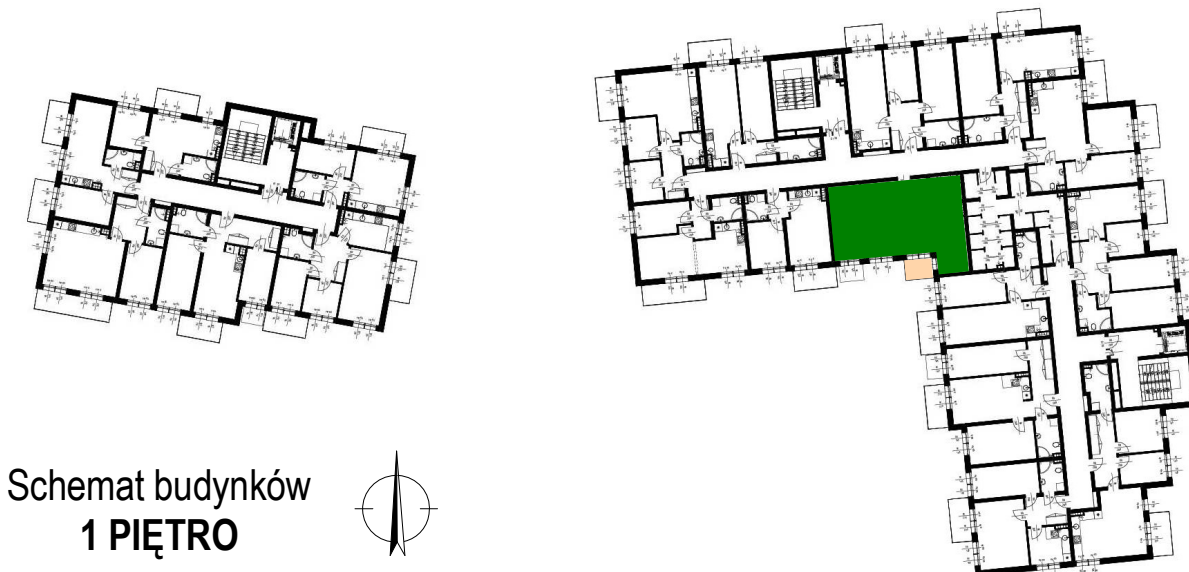

**BUDYNKI MIESZKALNE WIELORODZINNE
Z GARAŻAMI PODZIEMNYMI**
Wrocław, ul. Rudawska

**KARTA MIESZKANIA
KB.16**

NR POMIESZCZENIA	NAZWA POMIESZCZENIA	POW. (m ²)
1 PIĘTRO		
MIESZKANIE KB.16		56,15m²
B/1/16/1	PRZEDPOKÓJ	8,02
B/1/16/2	ŁAZIENKA	4,13
B/1/16/3	POKÓJ (z aneksem kuchennym)	20,11
B/1/16/4	POKÓJ	10,92
B/1/16/5	POKÓJ	12,97
BALKON		3,18

Skala 1:100

ARANŻACJA LOKALU JEST POGŁADOWA, STANOWI PRZYKŁADOWY MODEL FUNKCJONALNOŚCI I NIE STANOWI OFERTY W ROZUMIENIU KC.

0 1 2 3 4 5 [m]

SKALA PODAWANA Z TOLERANCJĄ +/- 5%

Schemat budynków
1 PIĘTRO