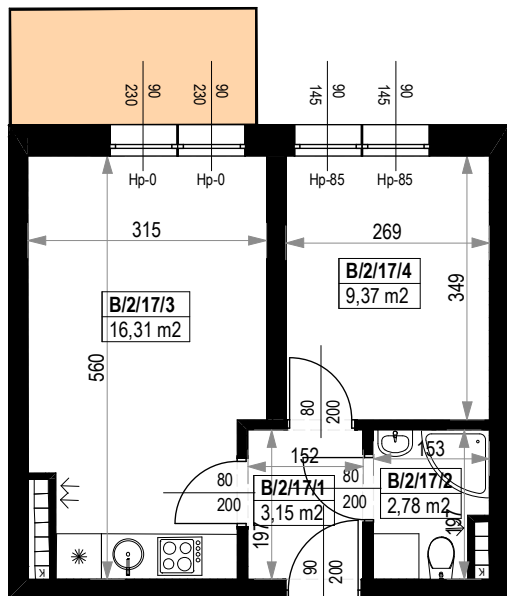

BUDYNKI MIESZKALNE WIELORODZINNE Z GARAŻAMI PODZIEMNYMI

Wrocław, ul. Rudawska

KARTA MIESZKANIA KB.17

NR POMIESZCZENIA	NAZWA POMIESZCZENIA	POW. (m ²)
2 PIĘTRO		
MIESZKANIE KB.17		31,61m²
B/2/17/1	PRZEDPOKÓJ	3,15
B/2/17/2	ŁAZIENKA	2,78
B/2/17/3	POKÓJ (z aneksem kuchennym)	16,31
B/2/17/4	POKÓJ	9,37
BALKON		4,99

Skala 1:100

ARANŻACJA LOKALU JEST POGLĄDOWA, STANOWI PRZYKŁADOWY MODEL FUNKCJONALNOŚCI I NIE STANOWI OFERTY W ROZUMIENIU KC.

0 1 2 3 4 5 [m]

SKALA PODAWANA Z TOLERANCJĄ +/- 5%

Schemat budynków
2 PIĘTRO