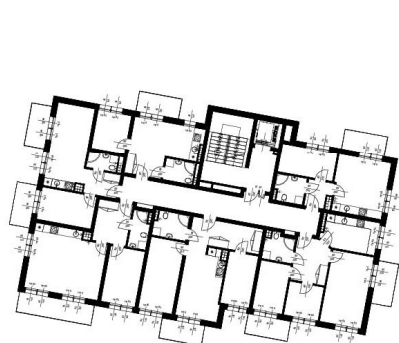

BUDYNKI MIESZKALNE WIELORODZINNE Z GARAŻAMI PODZIEMNYMI

Wrocław, ul. Rudawska

KARTA MIESZKANIA KB.17

NR POMIESZCZENIA	NAZWA POMIESZCZENIA	POW. (m ²)
2 PIĘTRO		
MIESZKANIE KB.17		31,61m²
B/2/17/1	PRZEDPOKÓJ	3,15
B/2/17/2	ŁAZIENKA	2,78
B/2/17/3	POKÓJ (z aneksem kuchennym)	16,31
B/2/17/4	POKÓJ	9,37
BALKON		4,99

Skala 1:100

ARANŻACJA LOKALU JEST POGLĄDOWA, STANOWI PRZYKŁADOWY MODEL FUNKCJONALNOŚCI I NIE STANOWI OFERTY W ROZUMIENIU KC.

0 1 2 3 4 5 [m]

SKALA PODAWANA Z TOLERANCJĄ +/- 5%

Schemat budynków
2 PIĘTRO