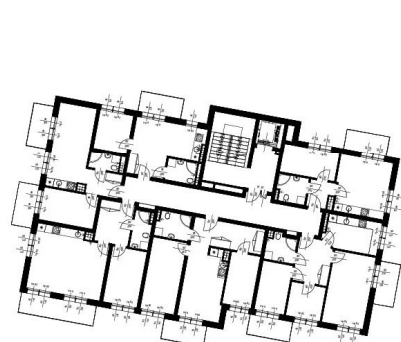

## KARTA MIESZKANIA KB.18

NR POMIESZCZENIA	NAZWA POMIESZCZENIA	POW. (m <sup>2</sup> )
2 PIĘTRO		
<b>MIESZKANIE KB.18</b>		<b>42,56m<sup>2</sup></b>
B/2/18/1	PRZEDPOKÓJ	4,06
B/2/18/2	ŁAZIENKA	3,68
B/2/18/3	POKÓJ (z aneksem kuchennym)	25,87
B/2/18/4	POKÓJ	8,95
BALKON		7,27

Skala 1:100

ARANŻACJA LOKALU JEST POGŁADOWA, STANOWI PRZYKŁADOWY MODEL FUNKCJONALNOŚCI I NIE STANOWI OFERTY W ROZUMIENIU KC.

0 1 2 3 4 5 [m]

SKALA PODAWANA Z TOLERANCJĄ +/- 5%

Schemat budynków  
2 PIĘTRO