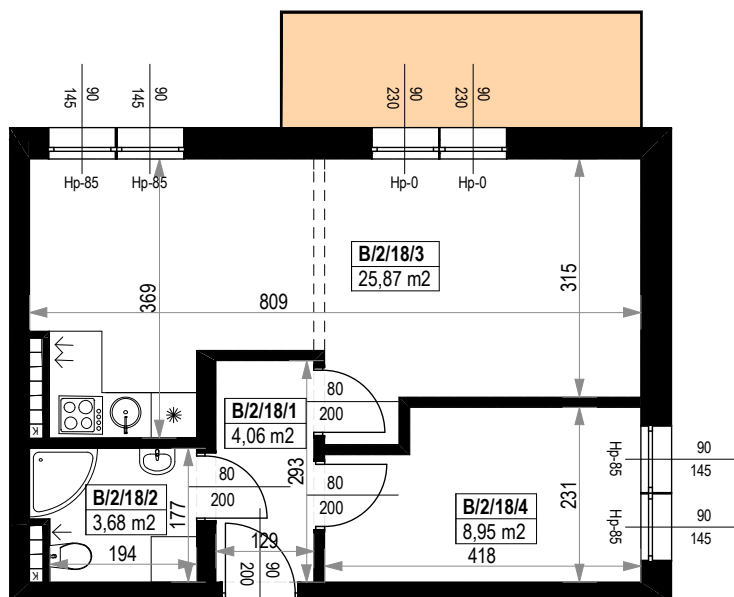

## KARTA MIESZKANIA KB.18

NR POMIESZCZENIA	NAZWA POMIESZCZENIA	POW. (m <sup>2</sup> )
2 PIĘTRO		
<b>MIESZKANIE KB.18</b>		<b>42,56m<sup>2</sup></b>
B/2/18/1	PRZEDPOKÓJ	4,06
B/2/18/2	ŁAZIENKA	3,68
B/2/18/3	POKÓJ (z aneksem kuchennym)	25,87
B/2/18/4	POKÓJ	8,95
BALKON		7,27

Skala 1:100

ARANŻACJA LOKALU JEST POGŁADOWA, STANOWI PRZYKŁADOWY MODEL FUNKCJONALNOŚCI I NIE STANOWI OFERTY W ROZUMIENIU KC.

0 1 2 3 4 5 [m]

SKALA PODAWANA Z TOLERANCJĄ +/- 5%

Schemat budynków  
2 PIĘTRO