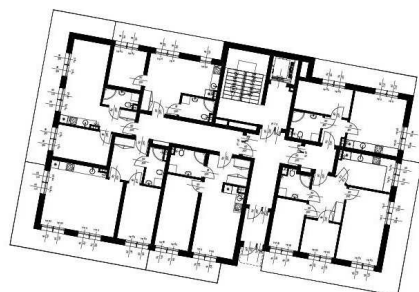

BUDYNKI MIESZKALNE WIELORODZINNE Z GARAŻAMI PODZIEMNYMI

Wrocław, ul. Rudawska

KARTA MIESZKANIA **KB.2**

NR POMIESZCZENIA	NAZWA POMIESZCZENIA	POW. (m ²)
PARTER		
MIESZKANIE KB.2		42,86m²
B/0/2/1	PRZEDPOKÓJ	4,06
B/0/2/2	ŁAZIENKA	3,78
B/0/2/3	POKÓJ (z aneksem kuchennym)	26,07
B/0/2/4	POKÓJ	8,95
TARAS PRZYLOKALOWY		24,76

Skala 1:100

ARANŻACJA LOKALU JEST POGŁADOWA, STANOWI PRZYKŁADOWY MODEL FUNKCJONALNOŚCI I NIE STANOWI OFERTY W ROZUMIENIU KC.

0 1 2 3 4 5 [m]

SKALA PODAWANA Z TOLERANCJĄ +/- 5%

Schemat budynków
PARTER