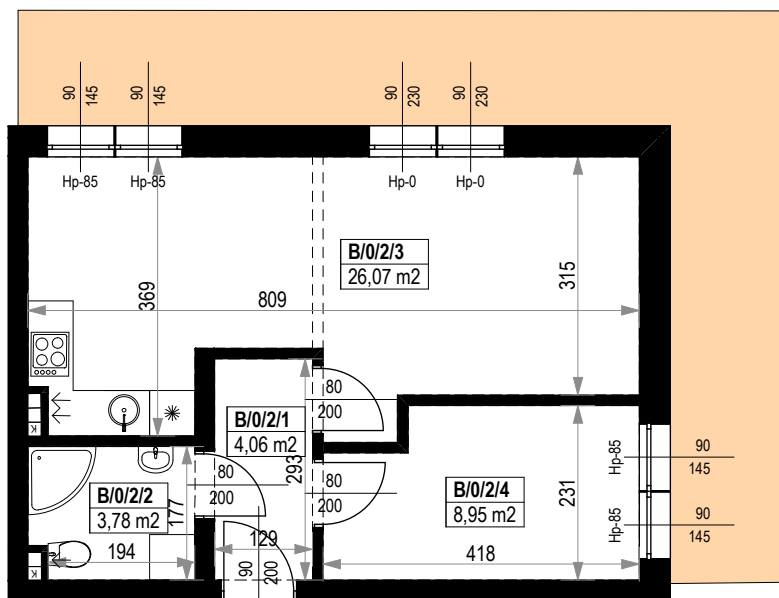

BUDYNKI MIESZKALNE WIELORODZINNE Z GARAŻAMI PODZIEMNYMI

Wrocław, ul. Rudawska

KARTA MIESZKANIA **KB.2**

NR POMIESZCZENIA	NAZWA POMIESZCZENIA	POW. (m ²)
PARTER		
MIESZKANIE KB.2		42,86m²
B/0/2/1	PRZEDPOKÓJ	4,06
B/0/2/2	ŁAZIENKA	3,78
B/0/2/3	POKÓJ (z aneksem kuchennym)	26,07
B/0/2/4	POKÓJ	8,95
TARAS PRZYLOKALOWY		24,76

Skala 1:100

ARANŻACJA LOKALU JEST POGŁADOWA, STANOWI PRZYKŁADOWY MODEL FUNKCJONALNOŚCI I NIE STANOWI OFERTY W ROZUMIENIU KC.

0 1 2 3 4 5 [m]

SKALA PODAWANA Z TOLERANCJĄ +/- 5%

Schemat budynków
PARTER