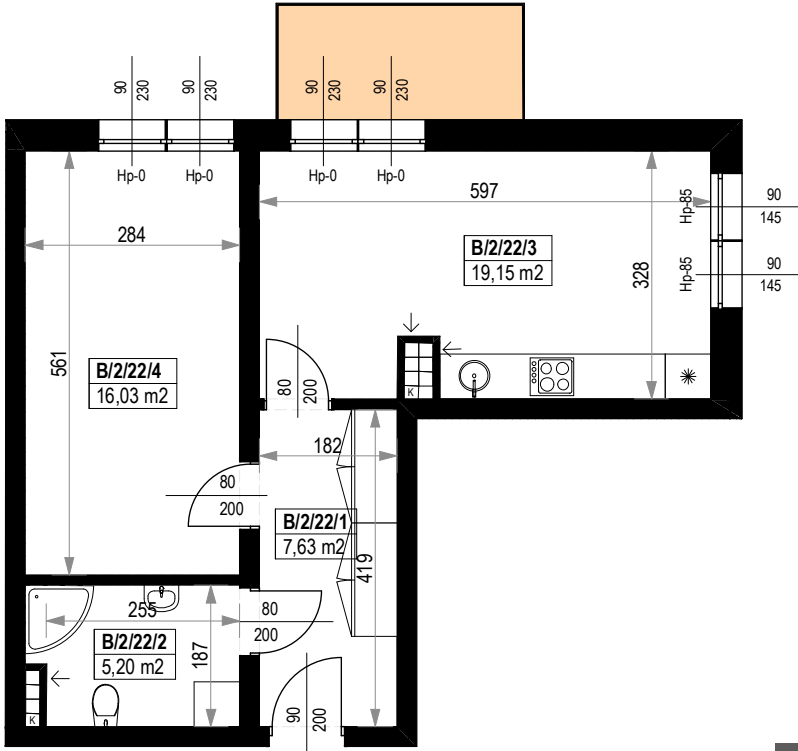

BUDYNKI MIESZKALNE WIELORODZINNE  
Z GARAŻAMI PODZIEMNYMI  
Wrocław, ul. Rudawska

KARTA MIESZKANIA  
**KB.22**

NR POMIESZCZENIA	NAZWA POMIESZCZENIA	POW. (m <sup>2</sup> )
2 PIĘTRO		
<b>MIESZKANIE KB.22</b>		<b>48,01m<sup>2</sup></b>
B/2/22/1	PRZEDPOKÓJ	7,63
B/2/22/2	ŁAZIENKA	5,20
B/2/22/3	POKÓJ (z aneksem kuchennym)	19,15
B/2/22/4	POKÓJ	16,03
BALKON		4,99

Skala 1:100

ARANŻACJA LOKALU JEST POGŁĄDOWA, STANOWI PRZYKŁADOWY MODEL FUNKCJONALNOŚCI I NIE STANOWI OFERTY W ROZUMIENIU KC.

0 1 2 3 4 5 [m]

SKALA PODAWANA Z TOLERANCJĄ +/- 5%

Schemat budynków  
**2 PIĘTRO**