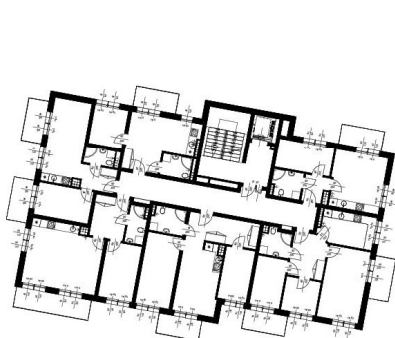

BUDYNKI MIESZKALNE WIELORODZINNE  
Z GARAŻAMI PODZIEMNYMI  
Wrocław, ul. Rudawska

KARTA MIESZKANIA  
**KB.22**

NR POMIESZCZENIA	NAZWA POMIESZCZENIA	POW. (m <sup>2</sup> )
2 PIĘTRO		
<b>MIESZKANIE KB.22</b>		<b>48,01m<sup>2</sup></b>
B/2/22/1	PRZEDPOKÓJ	7,63
B/2/22/2	ŁAZIENKA	5,20
B/2/22/3	POKÓJ (z aneksem kuchennym)	19,15
B/2/22/4	POKÓJ	16,03
BALKON		4,99

Skala 1:100

ARANŻACJA LOKALU JEST POGŁĄDOWA, STANOWI PRZYKŁADOWY MODEL FUNKCJONALNOŚCI I NIE STANOWI OFERTY W ROZUMIENIU KC.

0 1 2 3 4 5 [m]

SKALA PODAWANA Z TOLERANCJĄ +/- 5%

Schemat budynków  
**2 PIĘTRO**