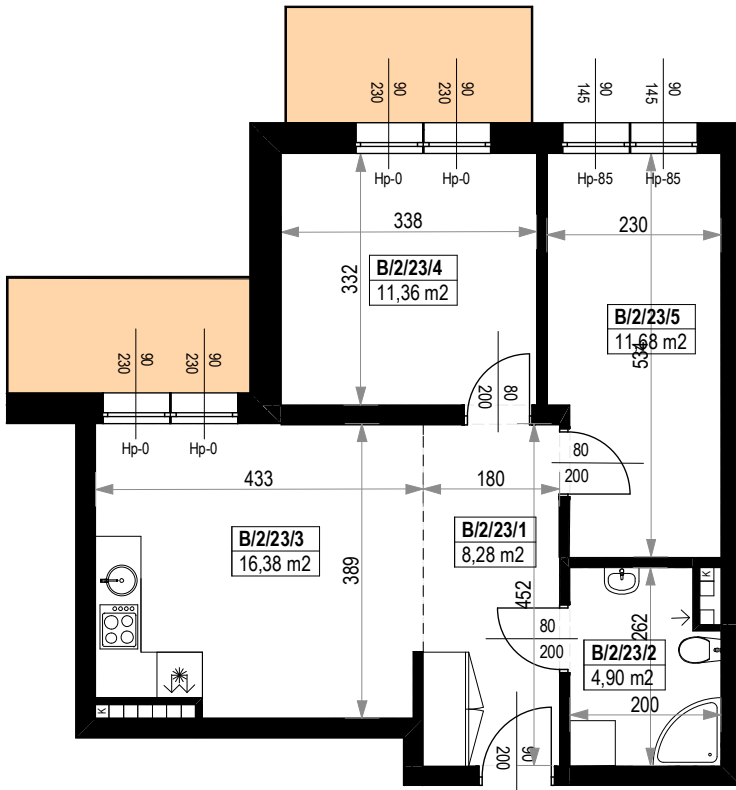

BUDYNKI MIESZKALNE WIELORODZINNE
Z GARAŻAMI PODZIEMNYMI
Wrocław, ul. Rudawska

KARTA MIESZKANIA
KB.23

NR POMIESZCZENIA	NAZWA POMIESZCZENIA	POW. (m ²)
2 PIĘTRO		
MIESZKANIE KB.23		52,60m²
B/2/23/1	PRZEDPOKÓJ	8,28
B/2/23/2	ŁAZIENKA	4,90
B/2/23/3	POKÓJ (z aneksem kuchennym)	16,38
B/2/23/4	POKÓJ	11,36
B/2/23/5	POKÓJ	11,68
BALKON		4,83
BALKON		4,99

Skala 1:100

ARANŻACJA LOKALU JEST POGŁĄDOWA, STANOWI PRZYKŁADOWY MODEL FUNKCJONALNOŚCI I NIE STANOWI OFERTY W ROZUMIENIU KC.

0 1 2 3 4 5 [m]

SKALA PODAWANA Z TOLERANCJĄ +/- 5%

Schemat budynków
2 PIĘTRO