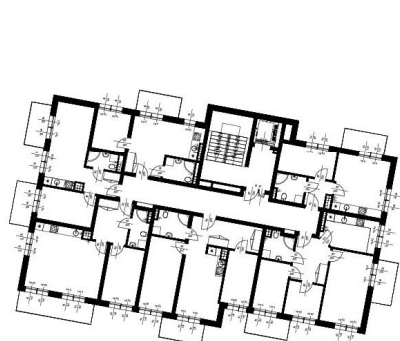

BUDYNKI MIESZKALNE WIELORODZINNE Z GARAŻAMI PODZIEMNYMI

Wrocław, ul. Rudawska

KARTA MIESZKANIA **KB.24**

NR POMIESZCZENIA	NAZWA POMIESZCZENIA	POW. (m ²)
2 PIĘTRO		
MIESZKANIE KB.24		56,00m²
B/2/24/1	PRZEDPOKÓJ	8,02
B/2/24/2	ŁAZIENKA	4,08
B/2/24/3	POKÓJ (z aneksem kuchennym)	20,01
B/2/24/4	POKÓJ	10,92
B/2/24/5	POKÓJ	12,97
BALKON		3,18

Skala 1:100

ARANŻACJA LOKALU JEST POGŁADOWA, STANOWI PRZYKŁADOWY MODEL FUNKCJONALNOŚCI I NIE STANOWI OFERTY W ROZUMIENIU KC.

0 1 2 3 4 5 [m]

SKALA PODAWANA Z TOLERANCJĄ +/- 5%

Schemat budynków
2 PIĘTRO