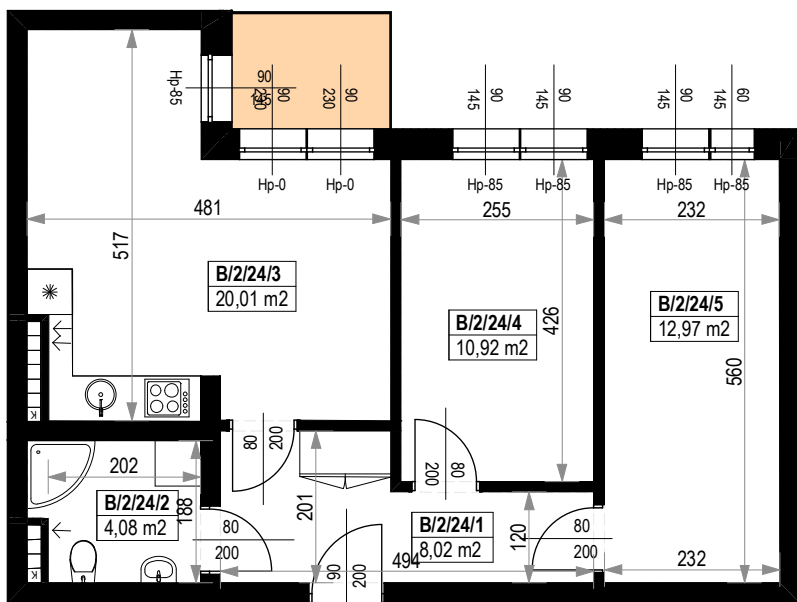

BUDYNKI MIESZKALNE WIELORODZINNE Z GARAŻAMI PODZIEMNYMI

Wrocław, ul. Rudawska

KARTA MIESZKANIA **KB.24**

NR POMIESZCZENIA	NAZWA POMIESZCZENIA	POW. (m ²)
2 PIĘTRO		
MIESZKANIE KB.24		56,00m²
B/2/24/1	PRZEDPOKÓJ	8,02
B/2/24/2	ŁAZIENKA	4,08
B/2/24/3	POKÓJ (z aneksem kuchennym)	20,01
B/2/24/4	POKÓJ	10,92
B/2/24/5	POKÓJ	12,97
BALKON		3,18

Skala 1:100

ARANŻACJA LOKALU JEST POGŁADOWA, STANOWI PRZYKŁADOWY MODEL FUNKCJONALNOŚCI I NIE STANOWI OFERTY W ROZUMIENIU KC.

0 1 2 3 4 5 [m]

SKALA PODAWANA Z TOLERANCJĄ +/- 5%

Schemat budynków
2 PIĘTRO