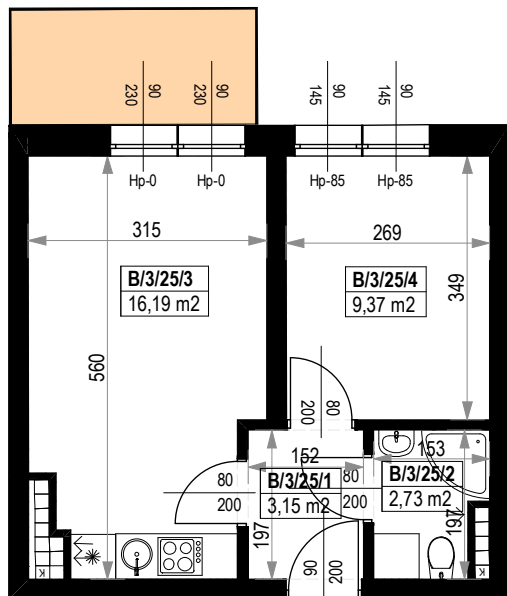

BUDYNKI MIESZKALNE WIELORODZINNE Z GARAŻAMI PODZIEMNYMI

Wrocław, ul. Rudawska

KARTA MIESZKANIA **KB.25**

NR POMIESZCZENIA	NAZWA POMIESZCZENIA	POW. (m ²)
3 PIĘTRO		
MIESZKANIE KB.25		31,44m²
B/3/25/1	PRZEDPOKÓJ	3,15
B/3/25/2	ŁAZIENKA	2,73
B/3/25/3	POKÓJ (z aneksem kuchennym)	16,19
B/3/25/4	POKÓJ	9,37
BALKON		4,99

Skala 1:100

ARANŻACJA LOKALU JEST POGŁADOWA, STANOWI PRZYKŁADOWY MODEL FUNKCJONALNOŚCI I NIE STANOWI OFERTY W ROZUMIENIU KC.

0 1 2 3 4 5 [m]

SKALA PODAWANA Z TOLERANCJĄ +/- 5%

Schemat budynków
3 PIĘTRO