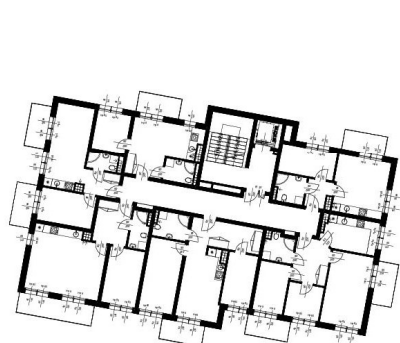

BUDYNKI MIESZKALNE WIELORODZINNE Z GARAŻAMI PODZIEMNYMI

Wrocław, ul. Rudawska

KARTA MIESZKANIA **KB.25**

NR POMIESZCZENIA	NAZWA POMIESZCZENIA	POW. (m ²)
3 PIĘTRO		
MIESZKANIE KB.25		31,44m²
B/3/25/1	PRZEDPOKÓJ	3,15
B/3/25/2	ŁAZIENKA	2,73
B/3/25/3	POKÓJ (z aneksem kuchennym)	16,19
B/3/25/4	POKÓJ	9,37
BALKON		4,99

Skala 1:100

ARANŻACJA LOKALU JEST POGŁADOWA, STANOWI PRZYKŁADOWY MODEL FUNKCJONALNOŚCI I NIE STANOWI OFERTY W ROZUMIENIU KC.

0 1 2 3 4 5 [m]

SKALA PODAWANA Z TOLERANCJĄ +/- 5%

Schemat budynków
3 PIĘTRO