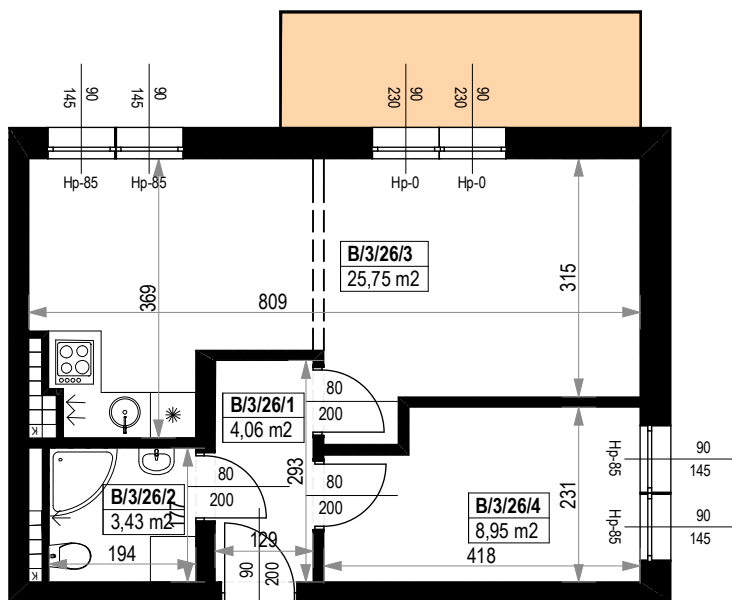

## KARTA MIESZKANIA KB.26

NR POMIESZCZENIA	NAZWA POMIESZCZENIA	POW. (m <sup>2</sup> )
3 PIĘTRO		
<b>MIESZKANIE KB.26</b>		<b>42,19m<sup>2</sup></b>
B/3/26/1	PRZEDPOKÓJ	4,06
B/3/26/2	ŁAZIENKA	3,43
B/3/26/3	POKÓJ (z aneksem kuchennym)	25,75
B/3/26/4	POKÓJ	8,95
BALKON		7,27

Skala 1:100

ARANŻACJA LOKALU JEST POGLĄDOWA, STANOWI PRZYKŁADOWY MODEL FUNKCJONALNOŚCI I NIE STANOWI OFERTY W ROZUMIENIU KC.

0 1 2 3 4 5 [m]

SKALA PODAWANA Z TOLERANCJĄ +/- 5%

Schemat budynków  
3 PIĘTRO