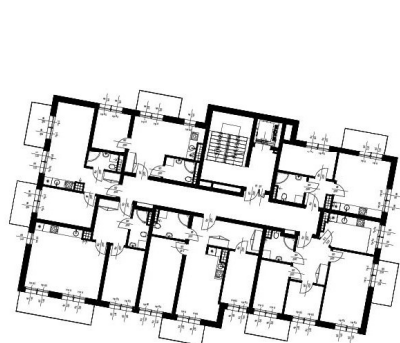

BUDYNKI MIESZKALNE WIELORODZINNE Z GARAŻAMI PODZIEMNYMI

Wrocław, ul. Rudawska

KARTA MIESZKANIA KB.28

| NR POMIESZCZENIA | NAZWA POMIESZCZENIA | POW. (m ²) |
|-------------------------|--------------------------------|---------------------------|
| 3 PIĘTRO | | |
| MIESZKANIE KB.28 | | 41,65m² |
| B/3/28/1 | PRZEDPOKÓJ | 5,67 |
| B/3/28/2 | ŁAZIENKA | 4,50 |
| B/3/28/3 | POKÓJ (z aneksem kuchennym) | 17,99 |
| B/3/28/4 | POKÓJ | 13,49 |
| BALKON | | 4,99 |

Skala 1:100

ARANŻACJA LOKALU JEST POGŁĄDOWA, STANOWI PRZYKŁADOWY MODEL FUNKCJONALNOŚCI I NIE STANOWI OFERTY W ROZUMIENIU KC.

0 1 2 3 4 5 [m]

SKALA PODAWANA Z TOLERANCJĄ +/- 5%

Schemat budynków
3 PIĘTRO