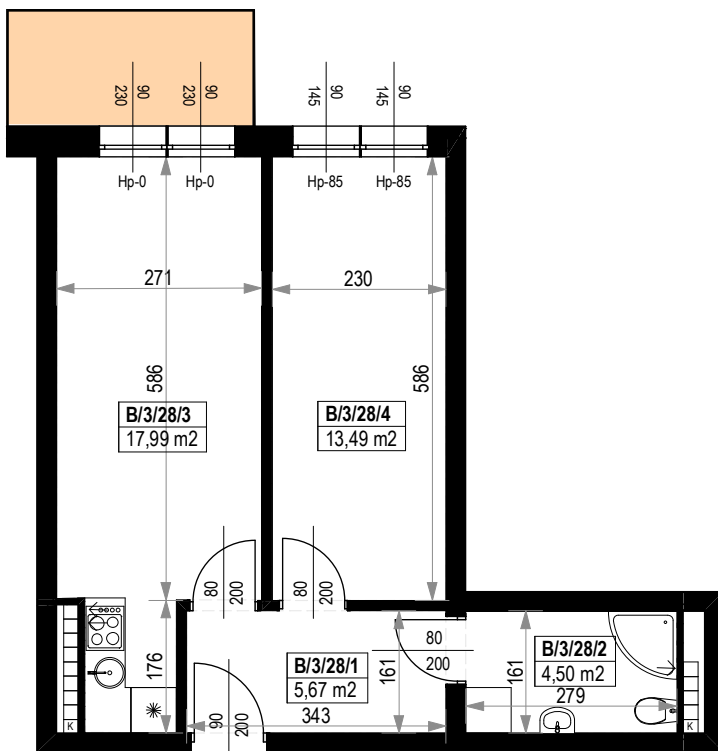

BUDYNKI MIESZKALNE WIELORODZINNE Z GARAŻAMI PODZIEMNYMI

Wrocław, ul. Rudawska

KARTA MIESZKANIA KB.28

| NR POMIESZCZENIA | NAZWA POMIESZCZENIA | POW. (m ²) |
|-------------------------|--------------------------------|---------------------------|
| 3 PIĘTRO | | |
| MIESZKANIE KB.28 | | 41,65m² |
| B/3/28/1 | PRZEDPOKÓJ | 5,67 |
| B/3/28/2 | ŁAZIENKA | 4,50 |
| B/3/28/3 | POKÓJ (z aneksem kuchennym) | 17,99 |
| B/3/28/4 | POKÓJ | 13,49 |
| BALKON | | 4,99 |

Skala 1:100

ARANŻACJA LOKALU JEST POGŁĄDOWA, STANOWI PRZYKŁADOWY MODEL FUNKCJONALNOŚCI I NIE STANOWI OFERTY W ROZUMIENIU KC.

0 1 2 3 4 5 [m]

SKALA PODAWANA Z TOLERANCJĄ +/- 5%

Schemat budynków
3 PIĘTRO