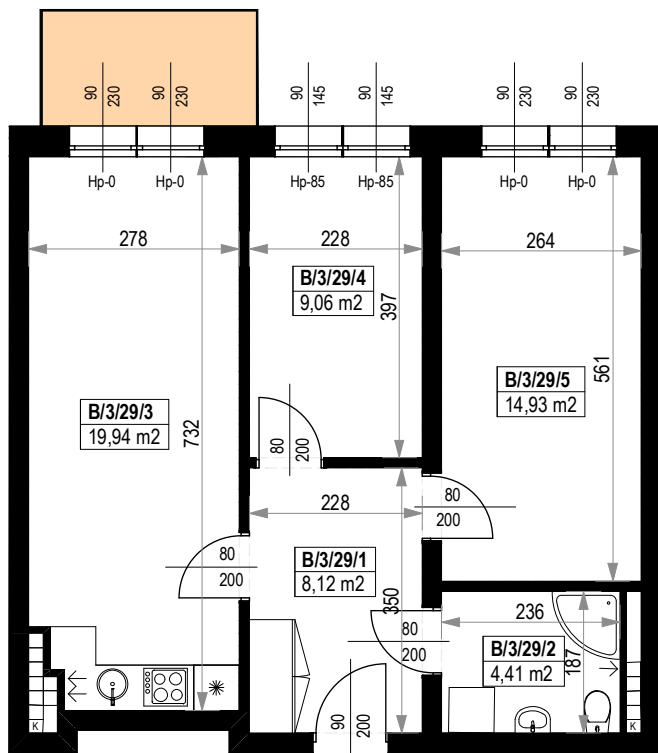

BUDYNKI MIESZKALNE WIELORODZINNE Z GARAŻAMI PODZIEMNYMI

Wrocław, ul. Rudawska

KARTA MIESZKANIA KB.29

NR POMIESZCZENIA	NAZWA POMIESZCZENIA	POW. (m ²)
3 PIĘTRO		
MIESZKANIE KB.29		56,46m²
B/3/29/1	PRZEDPOKÓJ	8,12
B/3/29/2	ŁAZIENKA	4,41
B/3/29/3	POKÓJ (z aneksem kuchennym)	19,94
B/3/29/4	POKÓJ	9,06
B/3/29/5	POKÓJ	14,93
BALKON		4,32

Skala 1:100

ARANŻACJA LOKALU JEST POGŁĄDOWA, STANOWI PRZYKŁADOWY MODEL FUNKCJONALNOŚCI I NIE STANOWI OFERTY W ROZUMIENIU KC.

0 1 2 3 4 5 [m]

SKALA PODAWANA Z TOLERANCJĄ +/- 5%

Schemat budynków
3 PIĘTRO