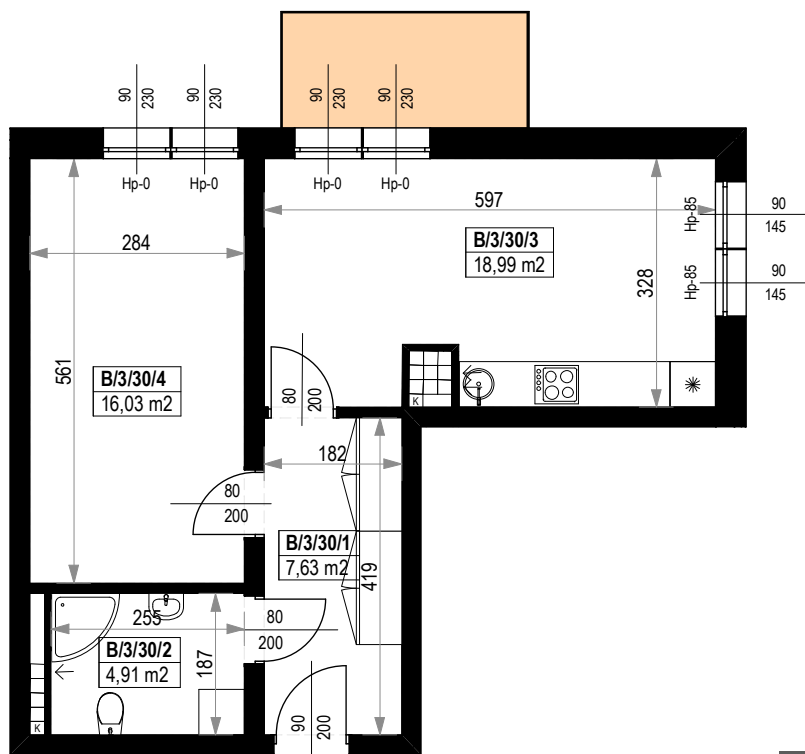

BUDYNKI MIESZKALNE WIELORODZINNE Z GARAŻAMI PODZIEMNYMI

Wrocław, ul. Rudawska

KARTA MIESZKANIA KB.30

NR POMIESZCZENIA	NAZWA POMIESZCZENIA	POW. (m ²)
3 PIĘTRO		
MIESZKANIE KB.30		47,56m²
B/3/30/1	PRZEDPOKÓJ	7,63
B/3/30/2	ŁAZIENKA	4,91
B/3/30/3	POKÓJ (z aneksem kuchennym)	18,99
B/3/30/4	POKÓJ	16,03
BALKON		4,99

Skala 1:100

ARANŻACJA LOKALU JEST POGLĄDOWA, STANOWI PRZYKŁADOWY MODEL FUNKCJONALNOŚCI I NIE STANOWI OFERTY W ROZUMIENIU KC.

0 1 2 3 4 5 [m]

SKALA PODAWANA Z TOLERANCJĄ +/- 5%

Schemat budynków
3 PIĘTRO