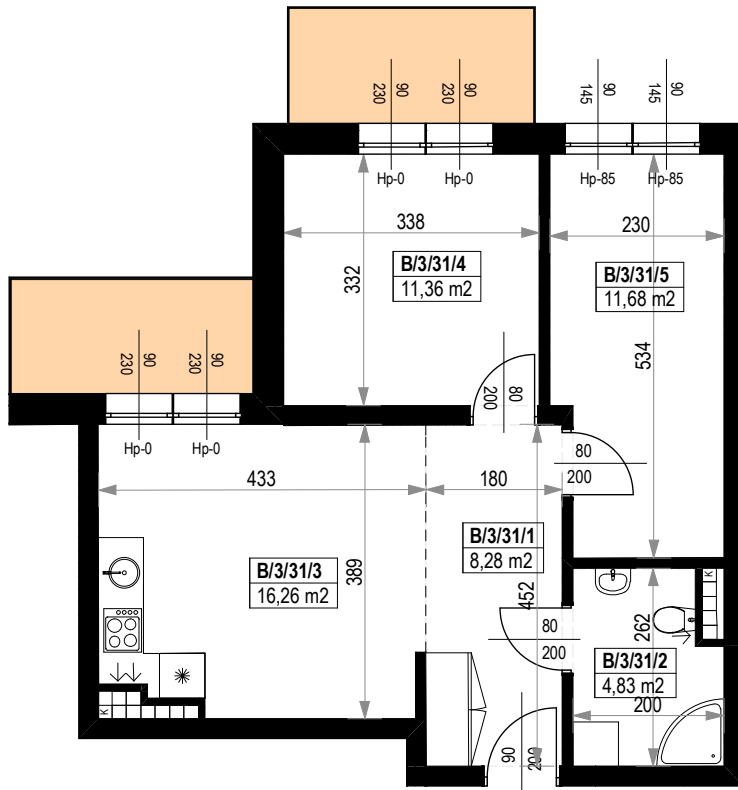

BUDYNKI MIESZKALNE WIELORODZINNE Z GARAŻAMI PODZIEMNYMI

Wrocław, ul. Rudawska

KARTA MIESZKANIA **KB.31**

NR POMIESZCZENIA	NAZWA POMIESZCZENIA	POW. (m ²)
3 PIĘTRO		
MIESZKANIE KB.31		52,41m²
B/3/31/1	PRZEDPOKÓJ	8,28
B/3/31/2	ŁAZIENKA	4,83
B/3/31/3	POKÓJ (z aneksem kuchennym)	16,26
B/3/31/4	POKÓJ	11,36
B/3/31/5	POKÓJ	11,68
BALKON		4,83
BALKON		4,99

Skala 1:100

ARANŻACJA LOKALU JEST POGŁADOWA, STANOWI PRZYKŁADOWY MODEL FUNKCJONALNOŚCI I NIE STANOWI OFERTY W ROZUMIENIU KC.

0 1 2 3 4 5 [m]

SKALA PODAWANA Z TOLERANCJĄ +/- 5%

Schemat budynków
3 PIĘTRO