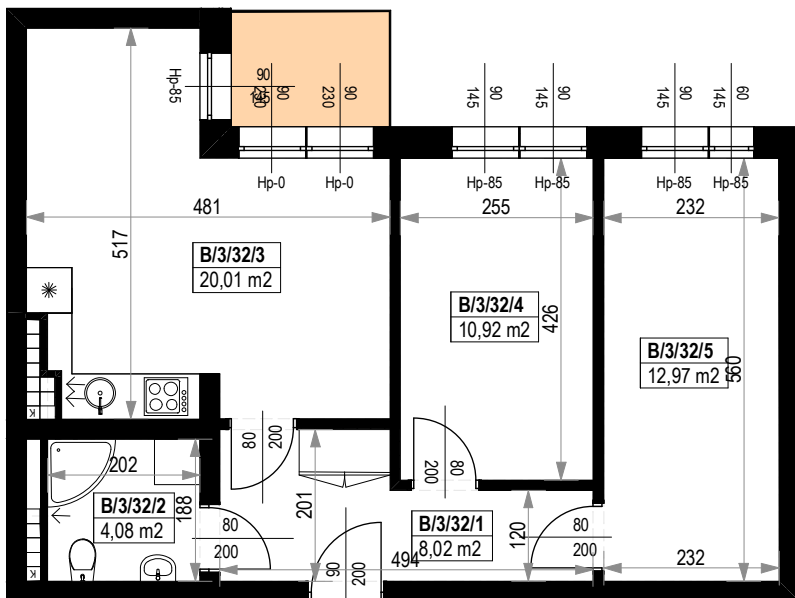

BUDYNKI MIESZKALNE WIELORODZINNE Z GARAŻAMI PODZIEMNYMI

Wrocław, ul. Rudawska

KARTA MIESZKANIA **KB.32**

NR POMIESZCZENIA	NAZWA POMIESZCZENIA	POW. (m ²)
3 PIĘTRO		
MIESZKANIE KB.32		56,00m²
B/3/32/1	PRZEDPOKÓJ	8,02
B/3/32/2	ŁAZIENKA	4,08
B/3/32/3	POKÓJ (z aneksem kuchennym)	20,01
B/3/32/4	POKÓJ	10,92
B/3/32/5	POKÓJ	12,97
BALKON		3,18

Skala 1:100

ARANŻACJA LOKALU JEST POGLĄDOWA, STANOWI PRZYKŁADOWY MODEL FUNKCJONALNOŚCI I NIE STANOWI OFERTY W ROZUMIENIU KC.

0 1 2 3 4 5 [m]

SKALA PODAWANA Z TOLERANCJĄ +/- 5%

Schemat budynków
3 PIĘTRO