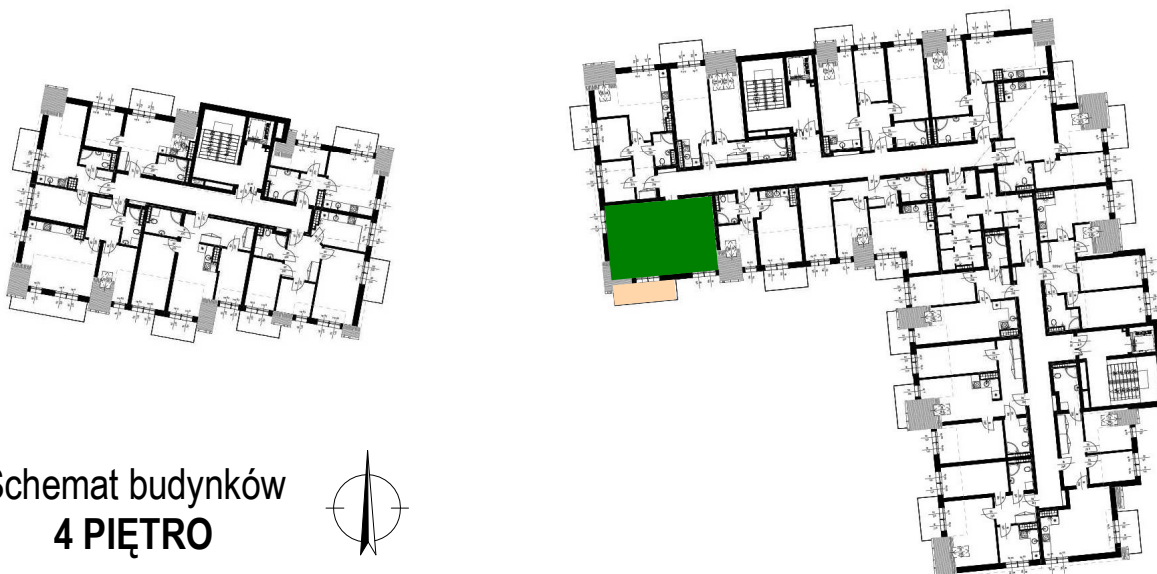

BUDYNKI MIESZKALNE WIELORODZINNE Z GARAŻAMI PODZIEMNYMI

Wrocław, ul. Rudawska

KARTA MIESZKANIA **KB.34**

NR POMIESZCZENIA	NAZWA POMIESZCZENIA	POW. (m ²)
4 PIĘTRO		
MIESZKANIE KB.34		40,94m²
B/4/34/1	PRZEDPOKÓJ	4,06
B/4/34/2	ŁAZIENKA	3,43
B/4/34/3	POKÓJ (z aneksem kuchennym)	24,35
B/4/34/4	POKÓJ	9,10
BALKON		7,27

Skala 1:100

ARANŻACJA LOKALU JEST POGŁADOWA, STANOWI PRZYKŁADOWY MODEL FUNKCJONALNOŚCI I NIE STANOWI OFERTY W ROZUMIENIU KC.

0 1 2 3 4 5 [m]

SKALA PODAWANA Z TOLERANCJĄ +/- 5%

Schemat budynków
4 PIĘTRO