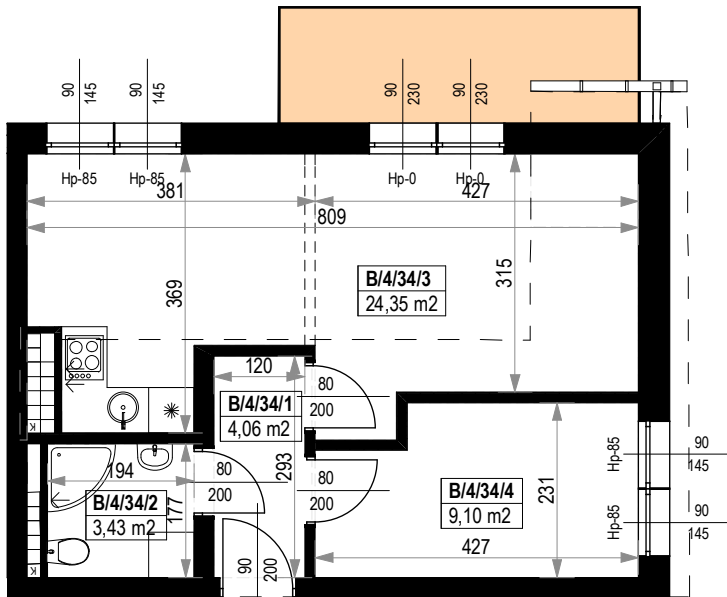

BUDYNKI MIESZKALNE WIELORODZINNE Z GARAŻAMI PODZIEMNYMI

Wrocław, ul. Rudawska

KARTA MIESZKANIA **KB.34**

NR POMIESZCZENIA	NAZWA POMIESZCZENIA	POW. (m ²)
4 PIĘTRO		
MIESZKANIE KB.34		40,94m²
B/4/34/1	PRZEDPOKÓJ	4,06
B/4/34/2	ŁAZIENKA	3,43
B/4/34/3	POKÓJ (z aneksem kuchennym)	24,35
B/4/34/4	POKÓJ	9,10
BALKON		7,27

Skala 1:100

ARANŻACJA LOKALU JEST POGŁADOWA, STANOWI PRZYKŁADOWY MODEL FUNKCJONALNOŚCI I NIE STANOWI OFERTY W ROZUMIENIU KC.

0 1 2 3 4 5 [m]

SKALA PODAWANA Z TOLERANCJĄ +/- 5%

Schemat budynków
4 PIĘTRO