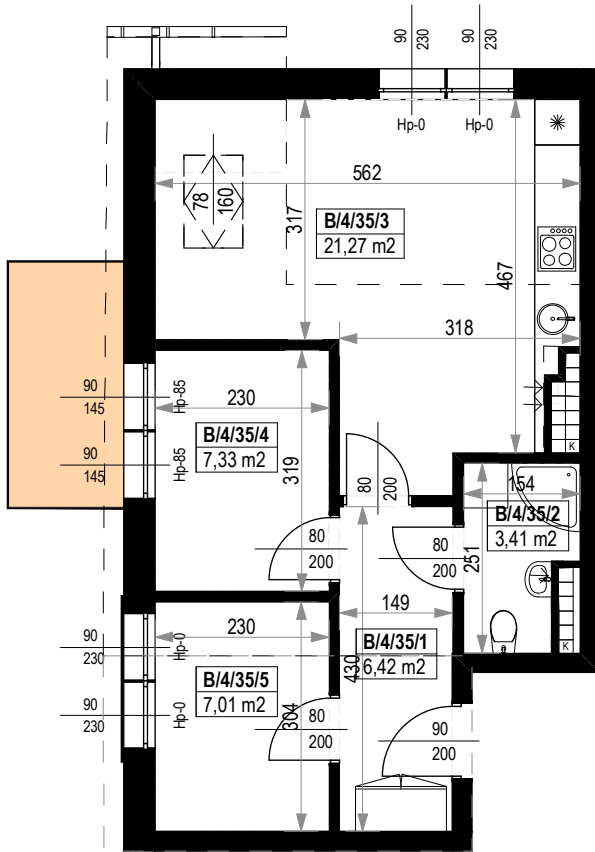

BUDYNKI MIESZKALNE WIELORODZINNE Z GARAŻAMI PODZIEMNYMI

Wrocław, ul. Rudawska

KARTA MIESZKANIA KB.35

NR POMIESZCZENIA	NAZWA POMIESZCZENIA	POW. (m ²)
4 PIĘTRO		
MIESZKANIE KB.35		45,44m²
B/4/35/1	PRZEDPOKÓJ	6,42
B/4/35/2	ŁAZIENKA	3,41
B/4/35/3	POKÓJ (z aneksem kuchennym)	21,27
B/4/35/4	POKÓJ	7,33
B/4/35/5	GARDEROBA	7,01
BALKON		4,99

Skala 1:100

ARANŻACJA LOKALU JEST POGŁĄDOWĄ, STANOWI PRZYKŁADOWY MODEL FUNKCJONALNOŚCI I NIE STANOWI OFERTY W ROZUMIENIU KC.

0 1 2 3 4 5 [m]

SKALA PODAWANA Z TOLERANCJĄ +/- 5%

Schemat budynków
4 PIĘTRO