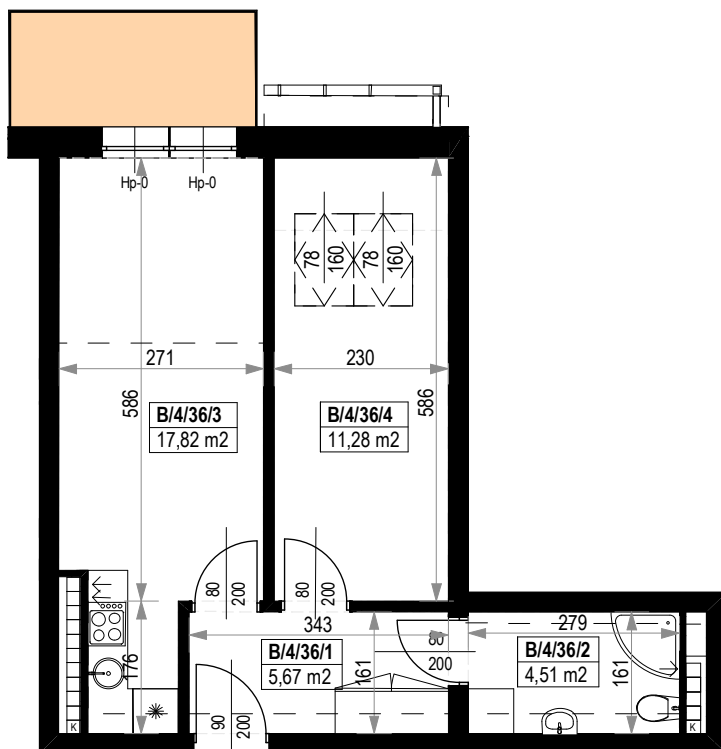

BUDYNKI MIESZKALNE WIELORODZINNE Z GARAŻAMI PODZIEMNYMI

Wrocław, ul. Rudawska

KARTA MIESZKANIA KB.36

NR POMIESZCZENIA	NAZWA POMIESZCZENIA	POW. (m ²)
4 PIĘTRO		
MIESZKANIE KB.36		39,28m²
B/4/26/1	PRZEDPOKÓJ	5,67
B/4/26/2	ŁAZIENKA	4,51
B/4/26/3	POKÓJ (z aneksem kuchennym)	17,82
B/4/26/4	POKÓJ	11,28
BALKON		4,99

Skala 1:100

ARANŻACJA LOKALU JEST POGŁĄDOWA, STANOWI PRZYKŁADOWY MODEL FUNKCJONALNOŚCI I NIE STANOWI OFERTY W ROZUMIENIU KC.

0 1 2 3 4 5 [m]

SKALA PODAWANA Z TOLERANCJĄ +/- 5%

Schemat budynków
4 PIĘTRO