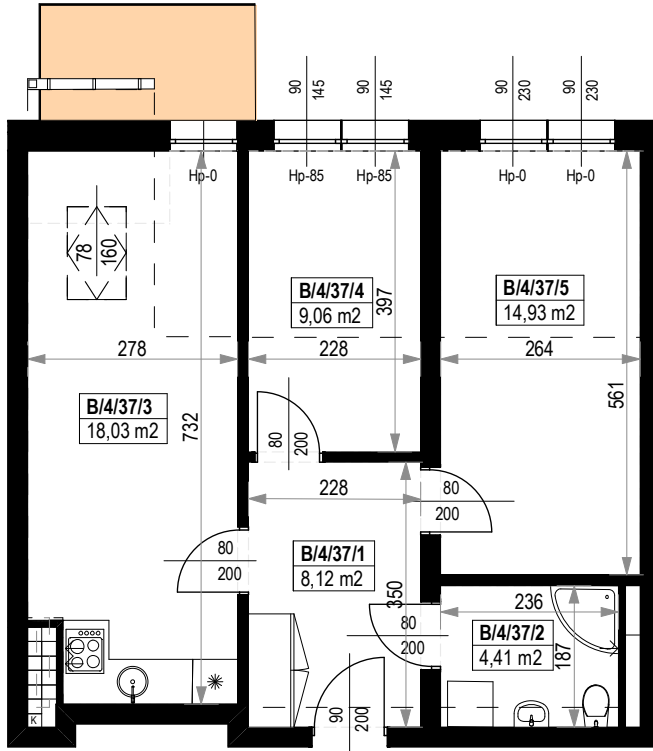

BUDYNKI MIESZKALNE WIELORODZINNE Z GARAŻAMI PODZIEMNYMI

Wrocław, ul. Rudawska

KARTA MIESZKANIA KB.37

NR POMIESZCZENIA	NAZWA POMIESZCZENIA	POW. (m ²)
4 PIĘTRO		
MIESZKANIE KB.37		54,55m²
B/4/37/1	PRZEDPOKÓJ	8,12
B/4/37/2	ŁAZIENKA	4,41
B/4/37/3	POKÓJ (z aneksem kuchennym)	18,03
B/4/37/4	POKÓJ	9,06
B/4/37/5	POKÓJ	14,93
BALKON		4,32

Skala 1:100

ARANŻACJA LOKALU JEST POGLĄDOWA, STANOWI PRZYKŁADOWY MODEL FUNKCJONALNOŚCI I NIE STANOWI OFERTY W ROZUMIENIU KC.

0 1 2 3 4 5 [m]

SKALA PODAWANA Z TOLERANCJĄ +/- 5%

Schemat budynków
4 PIĘTRO