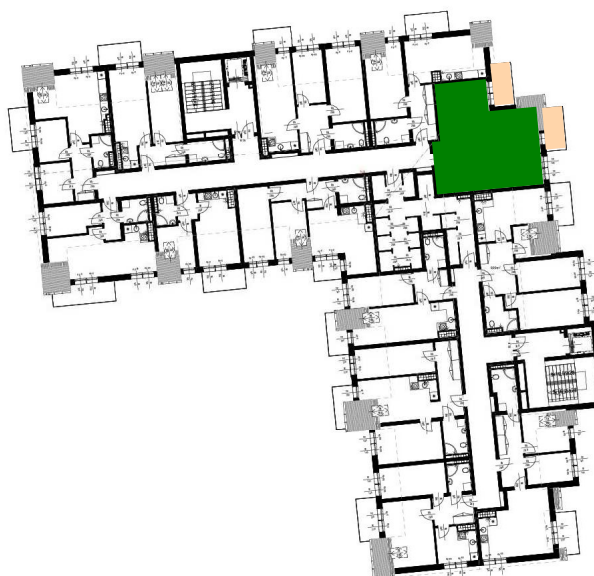

BUDYNKI MIESZKALNE WIELORODZINNE Z GARAŻAMI PODZIEMNYMI

Wrocław, ul. Rudawska

KARTA MIESZKANIA KB.39

NR POMIESZCZENIA	NAZWA POMIESZCZENIA	POW. (m ²)
4 PIĘTRO		
MIESZKANIE KB.39		50,49m²
B/4/39/1	PRZEDPOKÓJ	8,28
B/4/39/2	ŁAZIENKA	4,68
B/4/39/3	POKÓJ (z aneksem kuchennym)	16,11
B/4/39/4	POKÓJ	9,74
B/4/39/5	POKÓJ	11,68
BALKON		4,83
BALKON		4,99

Skala 1:100

ARANŻACJA LOKALU JEST POGŁĄDOWA, STANOWI PRZYKŁADOWY MODEL FUNKCJONALNOŚCI I NIE STANOWI OFERTY W ROZUMIENIU KC.

0 1 2 3 4 5 [m]

SKALA PODAWANA Z TOLERANCJĄ +/- 5%

Schemat budynków
4 PIĘTRO