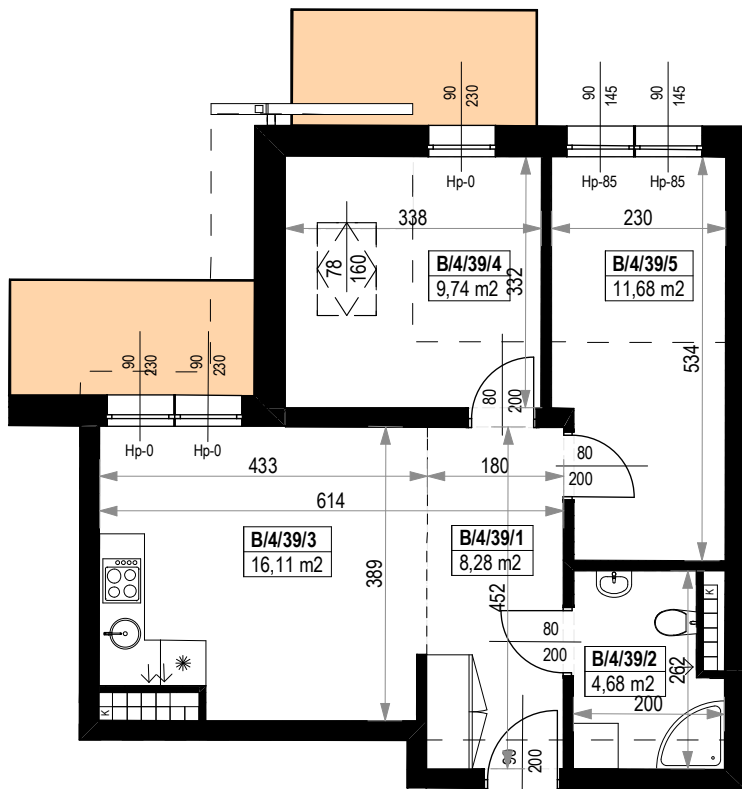

BUDYNKI MIESZKALNE WIELORODZINNE Z GARAŻAMI PODZIEMNYMI

Wrocław, ul. Rudawska

KARTA MIESZKANIA KB.39

NR POMIESZCZENIA	NAZWA POMIESZCZENIA	POW. (m ²)
4 PIĘTRO		
MIESZKANIE KB.39		50,49m²
B/4/39/1	PRZEDPOKÓJ	8,28
B/4/39/2	ŁAZIENKA	4,68
B/4/39/3	POKÓJ (z aneksem kuchennym)	16,11
B/4/39/4	POKÓJ	9,74
B/4/39/5	POKÓJ	11,68
BALKON		4,83
BALKON		4,99

Skala 1:100

ARANŻACJA LOKALU JEST POGŁĄDOWA, STANOWI PRZYKŁADOWY MODEL FUNKCJONALNOŚCI I NIE STANOWI OFERTY W ROZUMIENIU KC.

0 1 2 3 4 5 [m]

SKALA PODAWANA Z TOLERANCJĄ +/- 5%

Schemat budynków
4 PIĘTRO