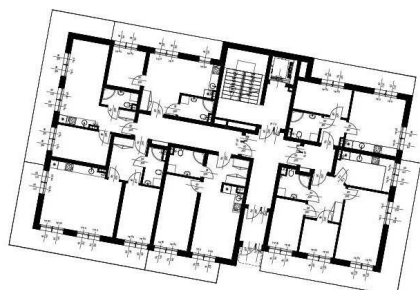

BUDYNKI MIESZKALNE WIELORODZINNE Z GARAŻAMI PODZIEMNYMI

Wrocław, ul. Rudawska

KARTA MIESZKANIA KB.7

NR POMIESZCZENIA	NAZWA POMIESZCZENIA	POW. (m ²)
PARTER		
MIESZKANIE KB.7		52,95m²
B/0/7/1	PRZEDPOKÓJ	8,28
B/0/7/2	ŁAZIENKA	5,04
B/0/7/3	POKÓJ (z aneksem kuchennym)	16,59
B/0/7/4	POKÓJ	11,36
B/0/7/5	POKÓJ	11,68
TARAS PRZYLOKALOWY		18,47

Skala 1:100

ARANŻACJA LOKALU JEST POGŁĄDOWA, STANOWI PRZYKŁADOWY MODEL FUNKCJONALNOŚCI I NIE STANOWI OFERTY W ROZUMIENIU KC.

0 1 2 3 4 5 [m]

SKALA PODAWANA Z TOLERANCJĄ +/- 5%

Schemat budynków
PARTER