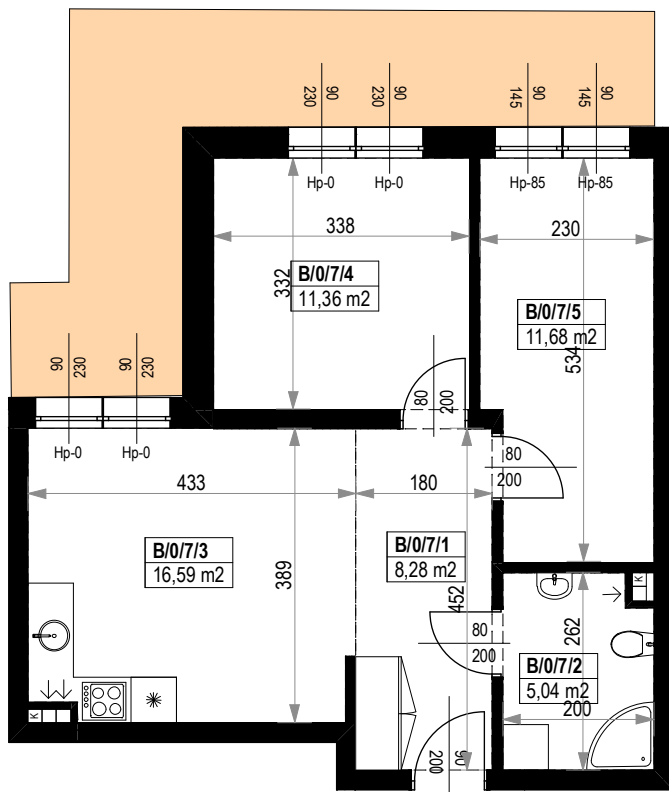

BUDYNKI MIESZKALNE WIELORODZINNE Z GARAŻAMI PODZIEMNYMI

Wrocław, ul. Rudawska

KARTA MIESZKANIA KB.7

NR POMIESZCZENIA	NAZWA POMIESZCZENIA	POW. (m ²)
PARTER		
MIESZKANIE KB.7		52,95m²
B/0/7/1	PRZEDPOKÓJ	8,28
B/0/7/2	ŁAZIENKA	5,04
B/0/7/3	POKÓJ (z aneksem kuchennym)	16,59
B/0/7/4	POKÓJ	11,36
B/0/7/5	POKÓJ	11,68
TARAS PRZYLOKALOWY		18,47

Skala 1:100

ARANŻACJA LOKALU JEST POGŁĄDOWA, STANOWI PRZYKŁADOWY MODEL FUNKCJONALNOŚCI I NIE STANOWI OFERTY W ROZUMIENIU KC.

0 1 2 3 4 5 [m]

SKALA PODAWANA Z TOLERANCJĄ +/- 5%

Schemat budynków
PARTER