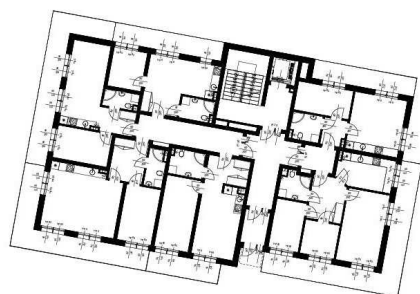

BUDYNKI MIESZKALNE WIELORODZINNE Z GARAŻAMI PODZIEMNYMI

Wrocław, ul. Rudawska

KARTA MIESZKANIA **KB.8**

NR POMIESZCZENIA	NAZWA POMIESZCZENIA	POW. (m ²)
PARTER		
MIESZKANIE KB.8		44,82m²
B/0/8/1	PRZEDPOKÓJ	5,80
B/0/8/2	ŁAZIENKA	4,19
B/0/8/3	POKÓJ (z aneksem kuchennym)	21,95
B/0/8/4	POKÓJ	12,88
TARAS PRZYLOKALOWY		7,85

Skala 1:100

ARANŻACJA LOKALU JEST POGŁĄDOWA, STANOWI PRZYKŁADOWY MODEL FUNKCJONALNOŚCI I NIE STANOWI OFERTY W ROZUMIENIU KC.

0 1 2 3 4 5 [m]

SKALA PODAWANA Z TOLERANCJĄ +/- 5%

Schemat budynków
PARTER