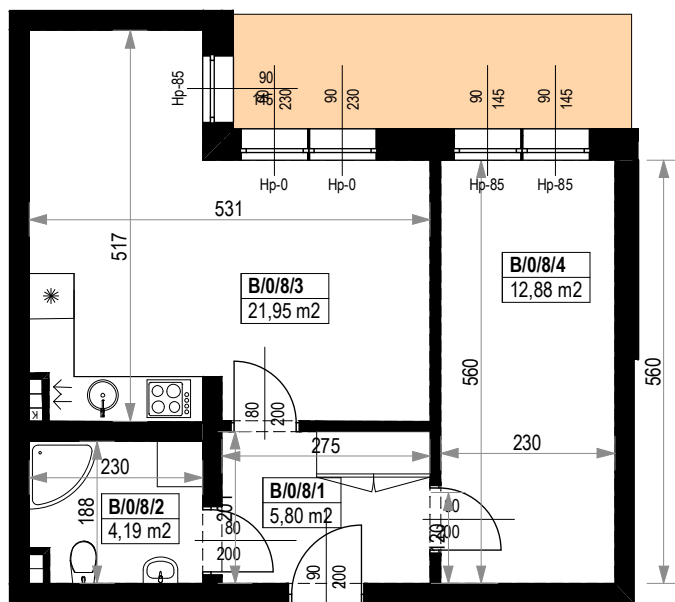

BUDYNKI MIESZKALNE WIELORODZINNE Z GARAŻAMI PODZIEMNYMI

Wrocław, ul. Rudawska

KARTA MIESZKANIA **KB.8**

NR POMIESZCZENIA	NAZWA POMIESZCZENIA	POW. (m ²)
PARTER		
MIESZKANIE KB.8		44,82m²
B/0/8/1	PRZEDPOKÓJ	5,80
B/0/8/2	ŁAZIENKA	4,19
B/0/8/3	POKÓJ (z aneksem kuchennym)	21,95
B/0/8/4	POKÓJ	12,88
TARAS PRZYLOKALOWY		7,85

Skala 1:100

ARANŻACJA LOKALU JEST POGŁĄDOWA, STANOWI PRZYKŁADOWY MODEL FUNKCJONALNOŚCI I NIE STANOWI OFERTY W ROZUMIENIU KC.

0 1 2 3 4 5 [m]

SKALA PODAWANA Z TOLERANCJĄ +/- 5%

Schemat budynków
PARTER