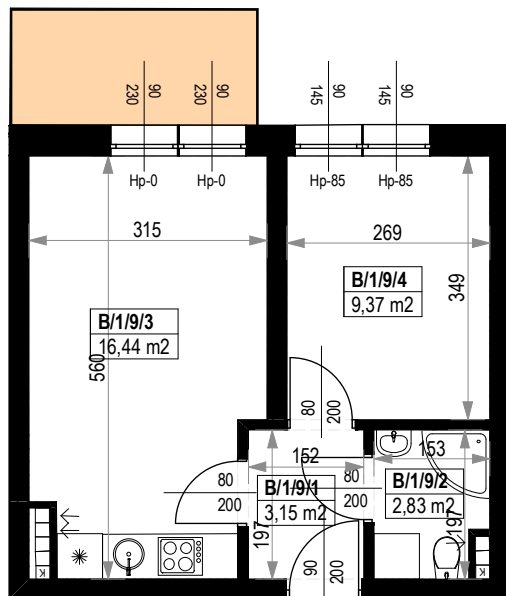

BUDYNKI MIESZKALNE WIELORODZINNE Z GARAŻAMI PODZIEMNYMI

Wrocław, ul. Rudawska

KARTA MIESZKANIA KB.9

NR POMIESZCZENIA	NAZWA POMIESZCZENIA	POW. (m ²)
1 PIĘTRO		
MIESZKANIE KB.9		31,79m²
B/1/9/1	PRZEDPOKÓJ	3,15
B/1/9/2	ŁAZIENKA	2,83
B/1/9/3	POKÓJ (z aneksem kuchennym)	16,44
B/1/9/4	POKÓJ	9,37
BALKON		4,99

Skala 1:100

ARANŻACJA LOKALU JEST POGŁADOWA, STANOWI PRZYKŁADOWY MODEL FUNKCJONALNOŚCI I NIE STANOWI OFERTY W ROZUMIENIU KC.

0 1 2 3 4 5 [m]

SKALA PODAWANA Z TOLERANCJĄ +/- 5%

Schemat budynków
1 PIĘTRO