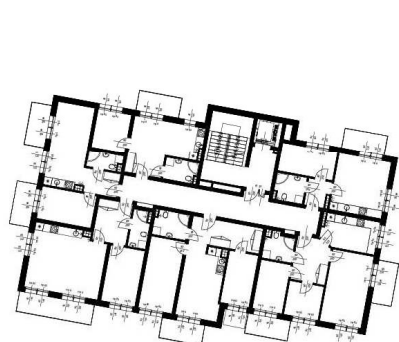

BUDYNKI MIESZKALNE WIELORODZINNE Z GARAŻAMI PODZIEMNYMI

Wrocław, ul. Rudawska

KARTA MIESZKANIA KB.9

NR POMIESZCZENIA	NAZWA POMIESZCZENIA	POW. (m ²)
1 PIĘTRO		
MIESZKANIE KB.9		31,79m²
B/1/9/1	PRZEDPOKÓJ	3,15
B/1/9/2	ŁAZIENKA	2,83
B/1/9/3	POKÓJ (z aneksem kuchennym)	16,44
B/1/9/4	POKÓJ	9,37
BALKON		4,99

Skala 1:100

ARANŻACJA LOKALU JEST POGŁADOWA, STANOWI PRZYKŁADOWY MODEL FUNKCJONALNOŚCI I NIE STANOWI OFERTY W ROZUMIENIU KC.

0 1 2 3 4 5 [m]

SKALA PODAWANA Z TOLERANCJĄ +/- 5%

Schemat budynków
1 PIĘTRO