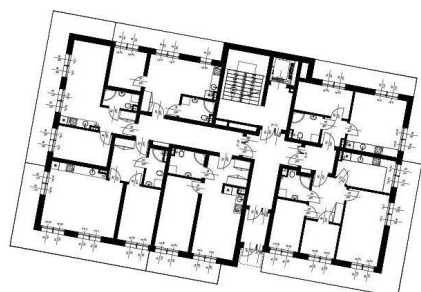

BUDYNKI MIESZKALNE WIELORODZINNE Z GARAŻAMI PODZIEMNYMI

Wrocław, ul. Rudawska

KARTA MIESZKANIA KC.1

NR POMIESZCZENIA	NAZWA POMIESZCZENIA	POW. (m ²)
PARTER		
MIESZKANIE KC.1		42,40m²
C/0/1/1	PRZEDPOKÓJ	6,28
C/0/1/2	ŁAZIENKA	3,99
C/0/1/3	POKÓJ (z aneksem kuchennym)	20,98
C/0/1/4	POKÓJ	11,15
TARAS PRZYLOKALOWY		8,57

Skala 1:100

ARANŻACJA LOKALU JEST POGŁADOWA, STANOWI PRZYKŁADOWY MODEL FUNKCJONALNOŚCI I NIE STANOWI OFERTY W ROZUMIENIU KC.

0 1 2 3 4 5 [m]

SKALA PODAWANA Z TOLERANCJĄ +/- 5%

Schemat budynków
PARTER