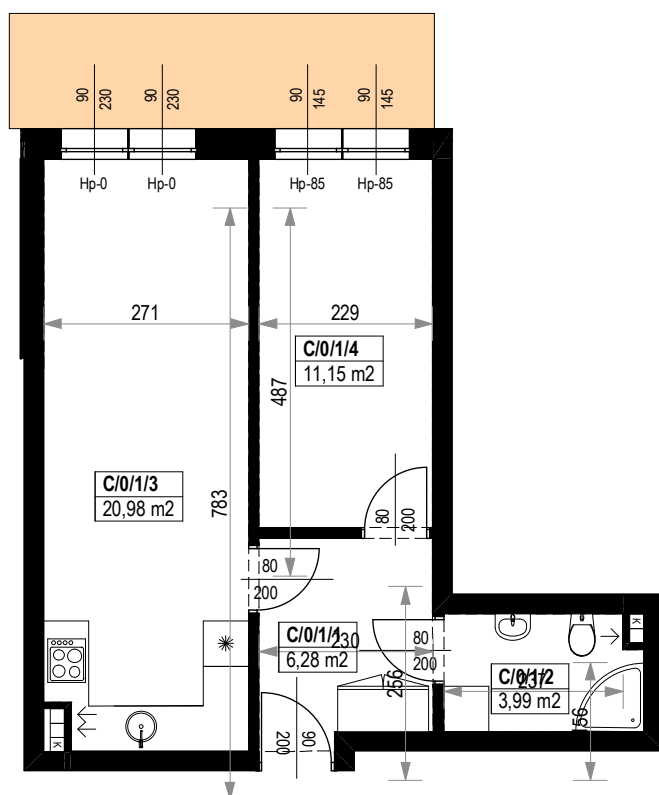

BUDYNKI MIESZKALNE WIELORODZINNE Z GARAŻAMI PODZIEMNYMI

Wrocław, ul. Rudawska

KARTA MIESZKANIA KC.1

NR POMIESZCZENIA	NAZWA POMIESZCZENIA	POW. (m ²)
PARTER		
MIESZKANIE KC.1		42,40m²
C/0/1/1	PRZEDPOKÓJ	6,28
C/0/1/2	ŁAZIENKA	3,99
C/0/1/3	POKÓJ (z aneksem kuchennym)	20,98
C/0/1/4	POKÓJ	11,15
TARAS PRZYLOKALOWY		8,57

Skala 1:100

ARANŻACJA LOKALU JEST POGŁADOWA, STANOWI PRZYKŁADOWY MODEL FUNKCJONALNOŚCI I NIE STANOWI OFERTY W ROZUMIENIU KC.

0 1 2 3 4 5 [m]

SKALA PODAWANA Z TOLERANCJĄ +/- 5%

Schemat budynków
PARTER