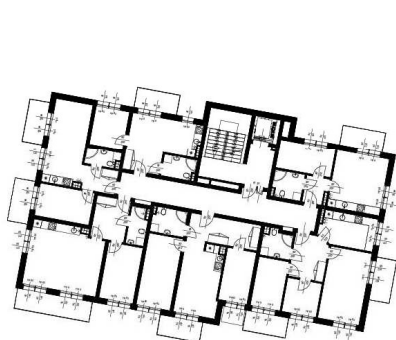

BUDYNKI MIESZKALNE WIELORODZINNE
Z GARAŻAMI PODZIEMNYMI
Wrocław, ul. Rudawska

KARTA MIESZKANIA
KC.10

NR POMIESZCZENIA	NAZWA POMIESZCZENIA	POW. (m ²)
1 PIĘTRO		
MIESZKANIE KC.10		62,71m²
C/1/10/1	PRZEDPOKÓJ	9,88
C/1/10/2	ŁAZIENKA	4,95
C/1/10/3	POKÓJ (z aneksem kuchennym)	19,71
C/1/10/4	POKÓJ	14,75
C/1/10/5	POKÓJ	13,42
BALKON		4,99

Skala 1:100

ARANŻACJA LOKALU JEST POGŁĄDOWA, STANOWI PRZYKŁADOWY MODEL FUNKCJONALNOŚCI I NIE STANOWI OFERTY W ROZUMIENIU KC.

0 1 2 3 4 5 [m]

SKALA PODAWANA Z TOLERANCJĄ +/- 5%

Schemat budynków
1 PIĘTRO