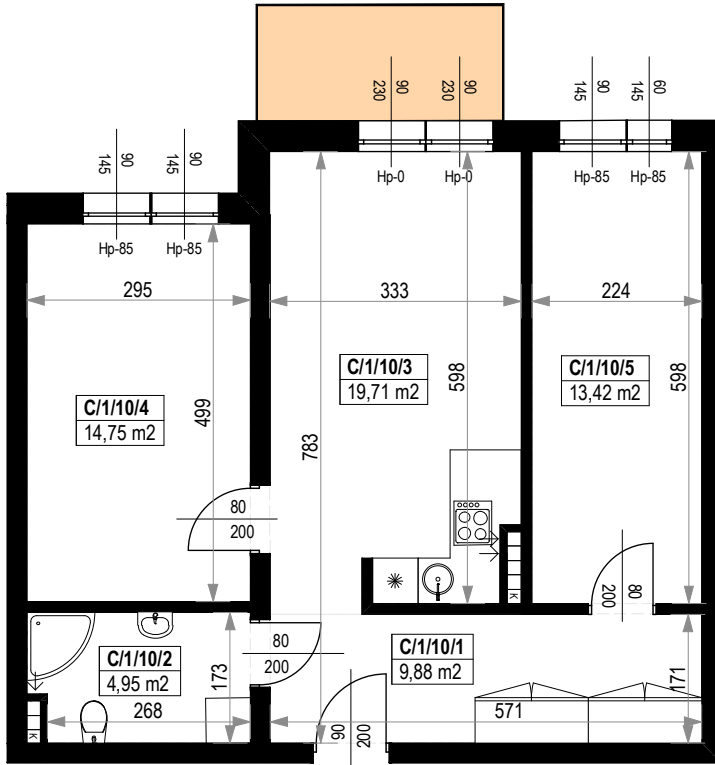

BUDYNKI MIESZKALNE WIELORODZINNE
Z GARAŻAMI PODZIEMNYMI
Wrocław, ul. Rudawska

KARTA MIESZKANIA
KC.10

NR POMIESZCZENIA	NAZWA POMIESZCZENIA	POW. (m ²)
1 PIĘTRO		
MIESZKANIE KC.10		62,71m²
C/1/10/1	PRZEDPOKÓJ	9,88
C/1/10/2	ŁAZIENKA	4,95
C/1/10/3	POKÓJ (z aneksem kuchennym)	19,71
C/1/10/4	POKÓJ	14,75
C/1/10/5	POKÓJ	13,42
BALKON		4,99

Skala 1:100

ARANŻACJA LOKALU JEST POGŁĄDOWA, STANOWI PRZYKŁADOWY MODEL FUNKCJONALNOŚCI I NIE STANOWI OFERTY W ROZUMIENIU KC.

0 1 2 3 4 5 [m]

SKALA PODAWANA Z TOLERANCJĄ +/- 5%

Schemat budynków
1 PIĘTRO