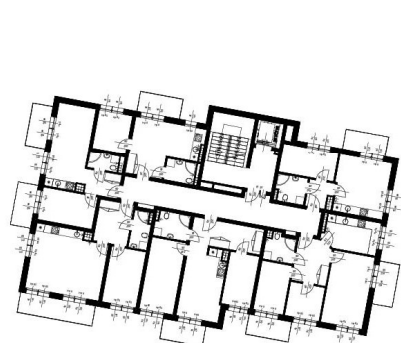

### KARTA MIESZKANIA KC.11

NR POMIESZCZENIA	NAZWA POMIESZCZENIA	POW. (m <sup>2</sup> )
2 PIĘTRO		
<b>MIESZKANIE KC.11</b>		<b>41,82m<sup>2</sup></b>
C/2/11/1	PRZEDPOKÓJ	6,28
C/2/11/2	ŁAZIENKA	3,69
C/2/11/3	POKÓJ (z aneksem kuchennym)	20,70
C/2/11/4	POKÓJ	11,15
BALKON		4,99

Skala 1:100

ARANŻACJA LOKALU JEST POGŁĄDOWA, STANOWI PRZYKŁADOWY MODEL FUNKCJONALNOŚCI I NIE STANOWI OFERTY W ROZUMIENIU KC.

0 1 2 3 4 5 [m]

SKALA PODAWANA Z TOLERANCJĄ +/- 5%

Schemat budynków  
2 PIĘTRO