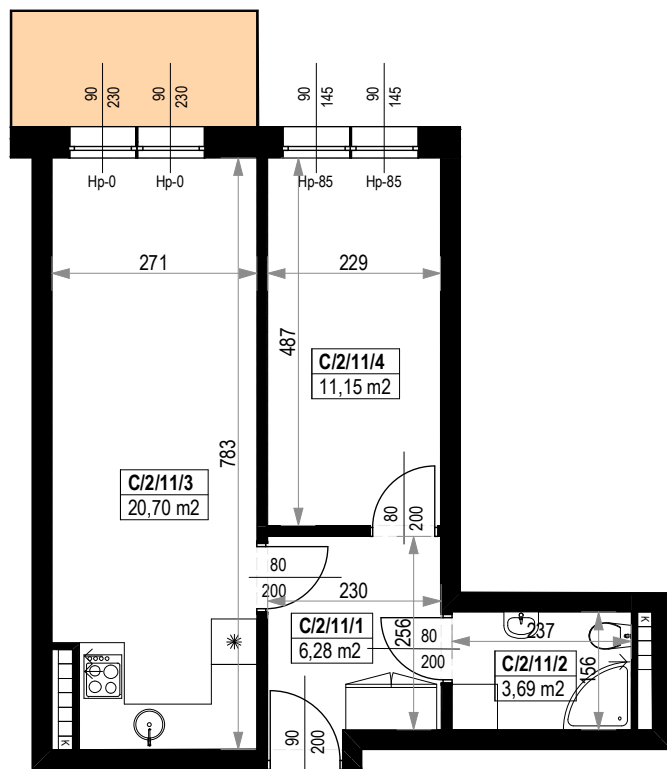

### KARTA MIESZKANIA KC.11

NR POMIESZCZENIA	NAZWA POMIESZCZENIA	POW. (m <sup>2</sup> )
2 PIĘTRO		
<b>MIESZKANIE KC.11</b>		<b>41,82m<sup>2</sup></b>
C/2/11/1	PRZEDPOKÓJ	6,28
C/2/11/2	ŁAZIENKA	3,69
C/2/11/3	POKÓJ (z aneksem kuchennym)	20,70
C/2/11/4	POKÓJ	11,15
BALKON		4,99

Skala 1:100

ARANŻACJA LOKALU JEST POGŁĄDOWA, STANOWI PRZYKŁADOWY MODEL FUNKCJONALNOŚCI I NIE STANOWI OFERTY W ROZUMIENIU KC.

0 1 2 3 4 5 [m]

SKALA PODAWANA Z TOLERANCJĄ +/- 5%

Schemat budynków  
2 PIĘTRO