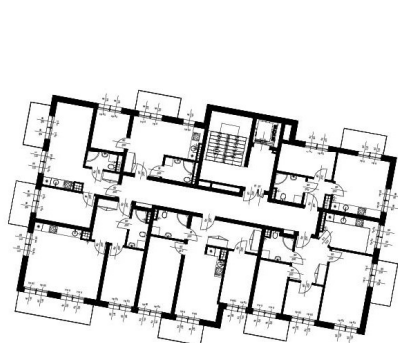

**BUDYNKI MIESZKALNE WIELORODZINNE
Z GARAŻAMI PODZIEMNYMI**
Wrocław, ul. Rudawska

**KARTA MIESZKANIA
KC.12**

NR POMIESZCZENIA	NAZWA POMIESZCZENIA	POW. (m ²)
2 PIĘTRO		
MIESZKANIE KC.12		63,07m²
C/2/12/1	PRZEDPOKÓJ	10,14
C/2/12/2	ŁAZIENKA	5,01
C/2/12/3	POKÓJ (z aneksem kuchennym)	16,19
C/2/12/4	POKÓJ	6,68
C/2/12/5	POKÓJ	10,89
C/2/12/6	POKÓJ	14,16
BALKON		4,99

Skala 1:100

ARANŻACJA LOKALU JEST POGŁADOWA, STANOWI PRZYKŁADOWY MODEL FUNKCJONALNOŚCI I NIE STANOWI OFERTY W ROZUMIENIU KC.

0 1 2 3 4 5 [m]

SKALA PODAWANA Z TOLERANCJĄ +/- 5%

Schemat budynków
2 PIĘTRO