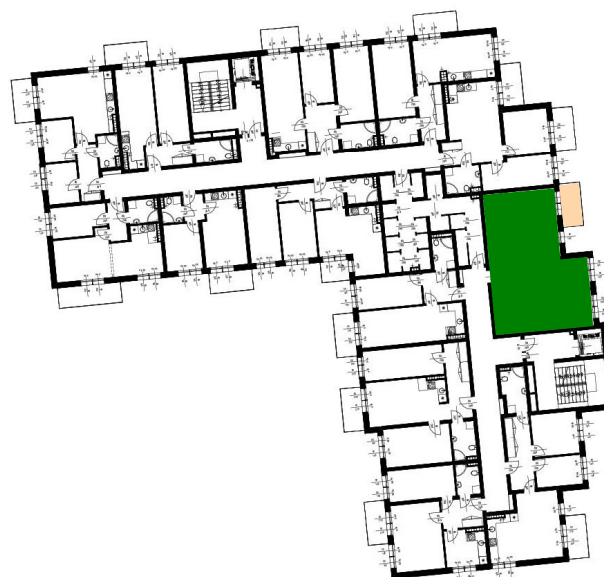

**BUDYNKI MIESZKALNE WIELORODZINNE
Z GARAŻAMI PODZIEMNYMI**
Wrocław, ul. Rudawska

**KARTA MIESZKANIA
KC.12**

NR POMIESZCZENIA	NAZWA POMIESZCZENIA	POW. (m ²)
2 PIĘTRO		
MIESZKANIE KC.12		63,07m²
C/2/12/1	PRZEDPOKÓJ	10,14
C/2/12/2	ŁAZIENKA	5,01
C/2/12/3	POKÓJ (z aneksem kuchennym)	16,19
C/2/12/4	POKÓJ	6,68
C/2/12/5	POKÓJ	10,89
C/2/12/6	POKÓJ	14,16
BALKON		4,99

Skala 1:100

ARANŻACJA LOKALU JEST POGŁADOWA, STANOWI PRZYKŁADOWY MODEL FUNKCJONALNOŚCI I NIE STANOWI OFERTY W ROZUMIENIU KC.

0 1 2 3 4 5 [m]

SKALA PODAWANA Z TOLERANCJĄ +/- 5%

Schemat budynków
2 PIĘTRO