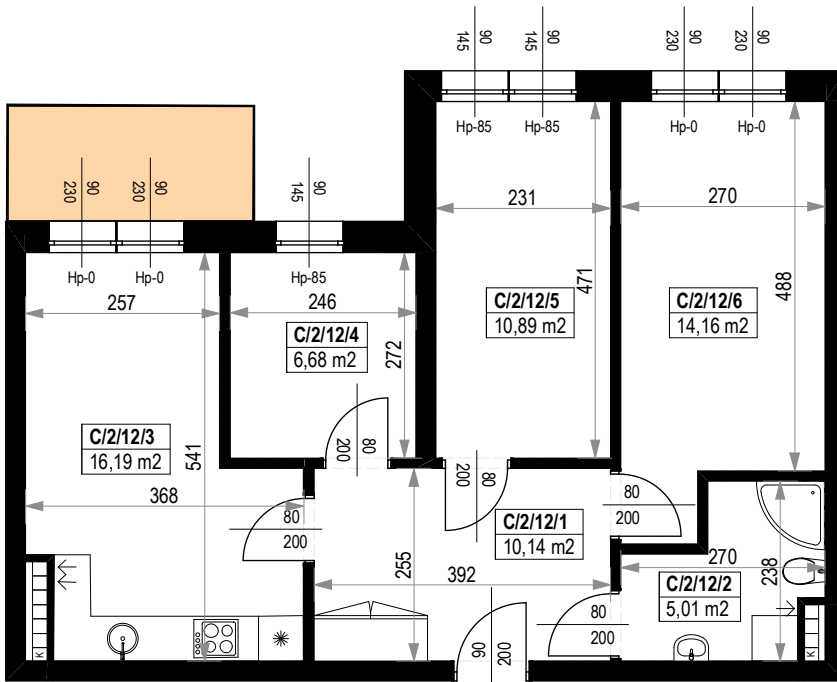

**BUDYNKI MIESZKALNE WIELORODZINNE
Z GARAŻAMI PODZIEMNYMI**
Wrocław, ul. Rudawska

**KARTA MIESZKANIA
KC.12**

NR POMIESZCZENIA	NAZWA POMIESZCZENIA	POW. (m ²)
2 PIĘTRO		
MIESZKANIE KC.12		63,07m²
C/2/12/1	PRZEDPOKÓJ	10,14
C/2/12/2	ŁAZIENKA	5,01
C/2/12/3	POKÓJ (z aneksem kuchennym)	16,19
C/2/12/4	POKÓJ	6,68
C/2/12/5	POKÓJ	10,89
C/2/12/6	POKÓJ	14,16
BALKON		4,99

Skala 1:100

ARANŻACJA LOKALU JEST POGŁADOWA, STANOWI PRZYKŁADOWY MODEL FUNKCJONALNOŚCI I NIE STANOWI OFERTY W ROZUMIENIU KC.

0 1 2 3 4 5 [m]

SKALA PODAWANA Z TOLERANCJĄ +/- 5%

Schemat budynków
2 PIĘTRO