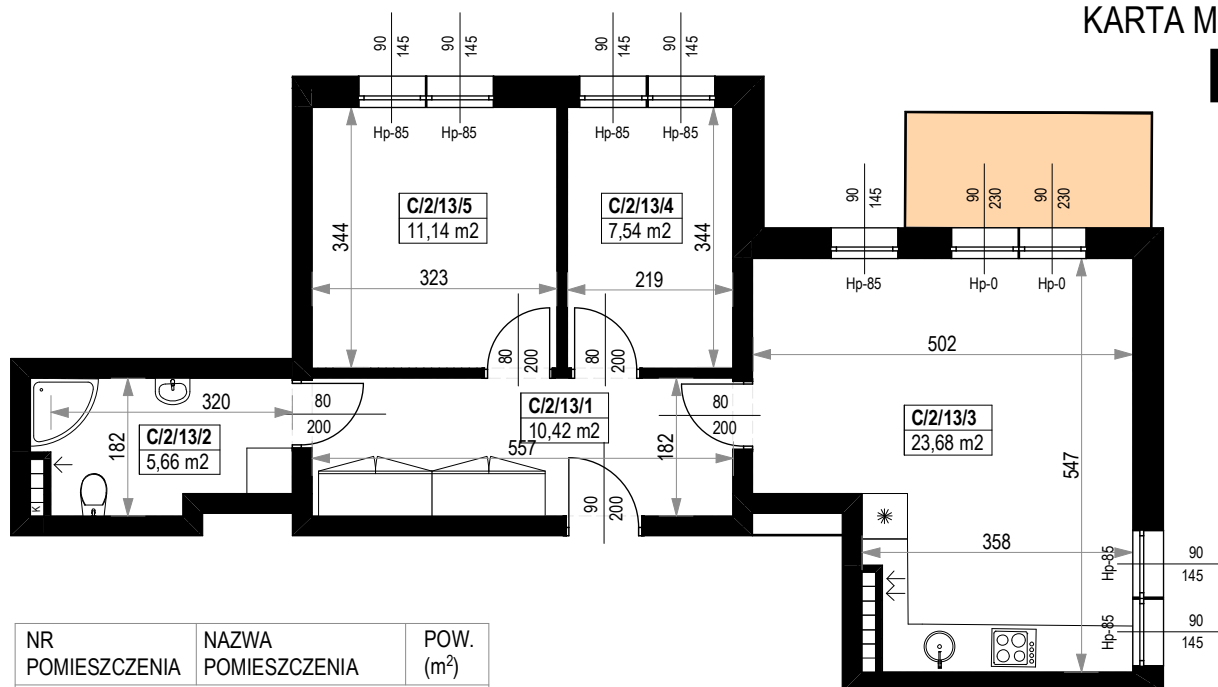

BUDYNKI MIESZKALNE WIELORODZINNE Z GARAŻAMI PODZIEMNYMI

Wrocław, ul. Rudawska

KARTA MIESZKANIA KC.13

NR POMIESZCZENIA	NAZWA POMIESZCZENIA	POW. (m ²)
2 PIĘTRO		
MIESZKANIE KC.13		58,44m²
C/2/13/1	PRZEDPOKÓJ	10,42
C/2/13/2	ŁAZIENKA	5,66
C/2/13/3	POKÓJ (z aneksem kuchennym)	23,68
C/2/13/4	POKÓJ	7,54
C/2/13/5	POKÓJ	11,14
BALKON		4,99

Skala 1:100

ARANŻACJA LOKALU JEST POGŁADOWA, STANOWI PRZYKŁADOWY MODEL FUNKCJONALNOŚCI I NIE STANOWI OFERTY W ROZUMIENIU KC.

0 1 2 3 4 5 [m]

SKALA PODAWANA Z TOLERANCJĄ +/- 5%

Schemat budynków
2 PIĘTRO