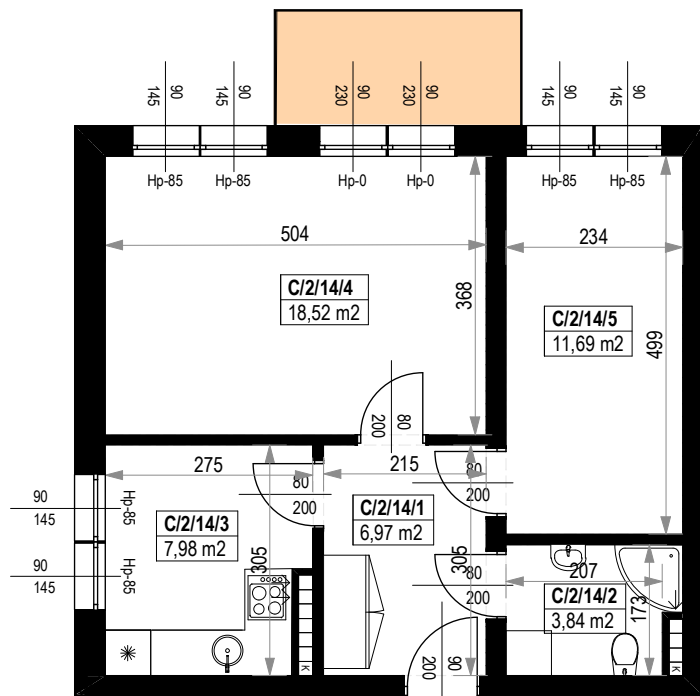

## KARTA MIESZKANIA KC.14

NR POMIESZCZENIA	NAZWA POMIESZCZENIA	POW. (m <sup>2</sup> )
2 PIĘTRO		
<b>MIESZKANIE KC.14</b>		<b>49,00m<sup>2</sup></b>
C/2/14/1	PRZEDPOKÓJ	6,97
C/2/14/2	ŁAZIENKA	3,84
C/2/14/3	KUCHNIA	7,98
C/2/14/4	POKÓJ	18,52
C/2/14/5	POKÓJ	11,69
BALKON		4,99

Skala 1:100

ARANŻACJA LOKALU JEST POGŁADOWA, STANOWI PRZYKŁADOWY MODEL FUNKCJONALNOŚCI I NIE STANOWI OFERTY W ROZUMIENIU KC.

0 1 2 3 4 5 [m]

SKALA PODAWANA Z TOLERANCJĄ +/- 5%

Schemat budynków  
2 PIĘTRO