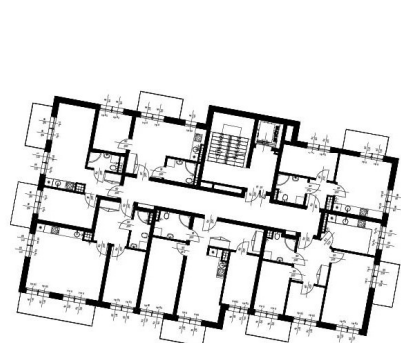

## KARTA MIESZKANIA KC.14

NR POMIESZCZENIA	NAZWA POMIESZCZENIA	POW. (m <sup>2</sup> )
2 PIĘTRO		
<b>MIESZKANIE KC.14</b>		<b>49,00m<sup>2</sup></b>
C/2/14/1	PRZEDPOKÓJ	6,97
C/2/14/2	ŁAZIENKA	3,84
C/2/14/3	KUCHNIA	7,98
C/2/14/4	POKÓJ	18,52
C/2/14/5	POKÓJ	11,69
BALKON		4,99

Skala 1:100

ARANŻACJA LOKALU JEST POGŁADOWA, STANOWI PRZYKŁADOWY MODEL FUNKCJONALNOŚCI I NIE STANOWI OFERTY W ROZUMIENIU KC.

0 1 2 3 4 5 [m]

SKALA PODAWANA Z TOLERANCJĄ +/- 5%

Schemat budynków  
2 PIĘTRO