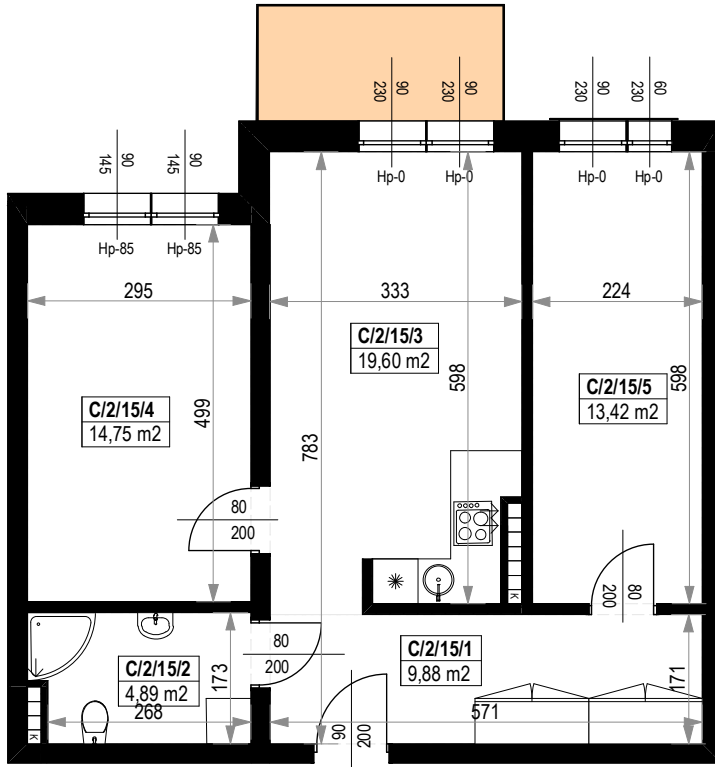

BUDYNKI MIESZKALNE WIELORODZINNE Z GARAŻAMI PODZIEMNYMI

Wrocław, ul. Rudawska

KARTA MIESZKANIA KC.15

NR POMIESZCZENIA	NAZWA POMIESZCZENIA	POW. (m ²)
2 PIĘTRO		
MIESZKANIE KC.15		62,54m²
C/2/15/1	PRZEDPOKÓJ	9,88
C/2/15/2	ŁAZIENKA	4,89
C/2/15/3	POKÓJ (z aneksem kuchennym)	19,60
C/2/15/4	POKÓJ	14,75
C/2/15/5	POKÓJ	13,42
BALKON		4,99

Skala 1:100

ARANŻACJA LOKALU JEST POGŁADOWA, STANOWI PRZYKŁADOWY MODEL FUNKCJONALNOŚCI I NIE STANOWI OFERTY W ROZUMIENIU KC.

0 1 2 3 4 5 [m]

SKALA PODAWANA Z TOLERANCJĄ +/- 5%

Schemat budynków
2 PIĘTRO