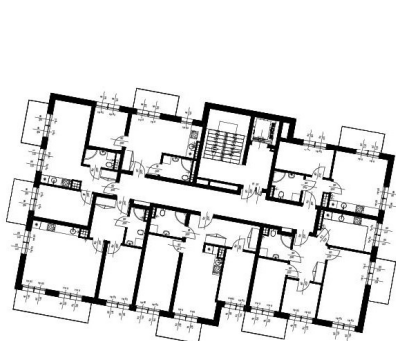

BUDYNKI MIESZKALNE WIELORODZINNE Z GARAŻAMI PODZIEMNYMI

Wrocław, ul. Rudawska

KARTA MIESZKANIA KC.15

NR POMIESZCZENIA	NAZWA POMIESZCZENIA	POW. (m ²)
2 PIĘTRO		
MIESZKANIE KC.15		62,54m²
C/2/15/1	PRZEDPOKÓJ	9,88
C/2/15/2	ŁAZIENKA	4,89
C/2/15/3	POKÓJ (z aneksem kuchennym)	19,60
C/2/15/4	POKÓJ	14,75
C/2/15/5	POKÓJ	13,42
BALKON		4,99

Skala 1:100

ARANŻACJA LOKALU JEST POGŁADOWA, STANOWI PRZYKŁADOWY MODEL FUNKCJONALNOŚCI I NIE STANOWI OFERTY W ROZUMIENIU KC.

0 1 2 3 4 5 [m]

SKALA PODAWANA Z TOLERANCJĄ +/- 5%

Schemat budynków
2 PIĘTRO