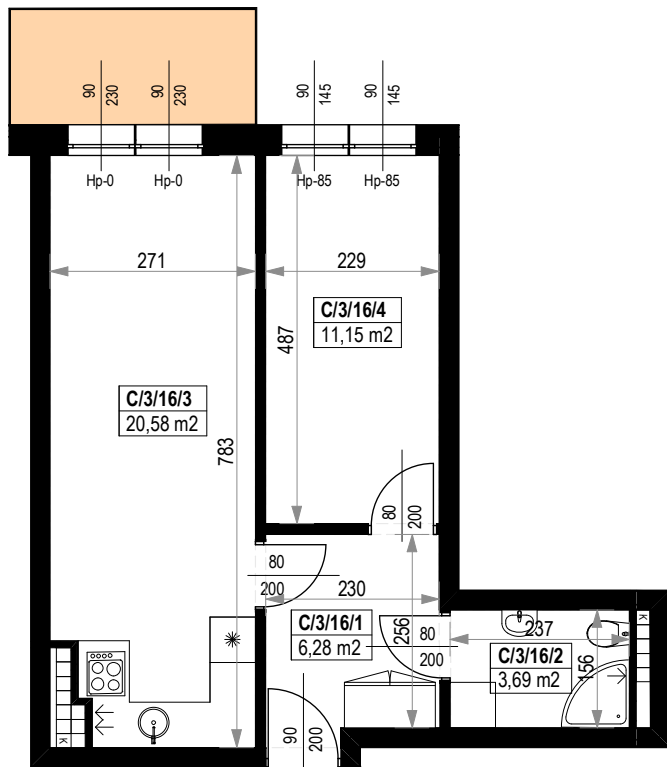

BUDYNKI MIESZKALNE WIELORODZINNE Z GARAŻAMI PODZIEMNYMI

Wrocław, ul. Rudawska

KARTA MIESZKANIA **KC.16**

NR POMIESZCZENIA	NAZWA POMIESZCZENIA	POW. (m ²)
3 PIĘTRO		
MIESZKANIE KC.16		41,70m²
C/3/16/1	PRZEDPOKÓJ	6,28
C/3/16/2	ŁAZIENKA	3,69
C/3/16/3	POKÓJ (z aneksem kuchennym)	20,58
C/3/16/4	POKÓJ	11,15
BALKON		4,99

Skala 1:100

ARANŻACJA LOKALU JEST POGŁADOWA, STANOWI PRZYKŁADOWY MODEL FUNKCJONALNOŚCI I NIE STANOWI OFERTY W ROZUMIENIU KC.

0 1 2 3 4 5 [m]

SKALA PODAWANA Z TOLERANCJĄ +/- 5%

Schemat budynków
3 PIĘTRO