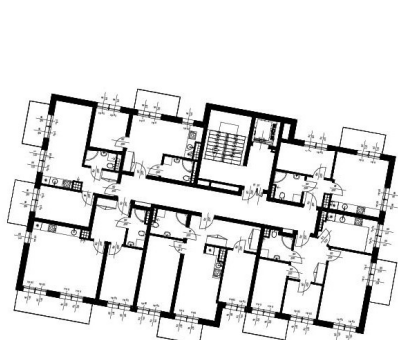

BUDYNKI MIESZKALNE WIELORODZINNE  
Z GARAŻAMI PODZIEMNYMI  
Wrocław, ul. Rudawska

KARTA MIESZKANIA  
**KC.17**

NR POMIESZCZENIA	NAZWA POMIESZCZENIA	POW. (m <sup>2</sup> )
3 PIĘTRO		
<b>MIESZKANIE KC.17</b>		<b>62,87m<sup>2</sup></b>
C/3/17/1	PRZEDPOKÓJ	10,14
C/3/17/2	ŁAZIENKA	4,94
C/3/17/3	POKÓJ (z aneksem kuchennym)	16,06
C/3/17/4	POKÓJ	6,68
C/3/17/5	POKÓJ	10,89
C/3/17/6	POKÓJ	14,16
BALKON		4,99

Skala 1:100

ARANŻACJA LOKALU JEST POGLĄDOWA, STANOWI PRZYKŁADOWY MODEL FUNKCJONALNOŚCI I NIE STANOWI OFERTY W ROZUMIENIU KC.

SKALA PODAWANA Z TOLERANCJĄ +/- 5%

Schemat budynków  
**3 PIĘTRO**