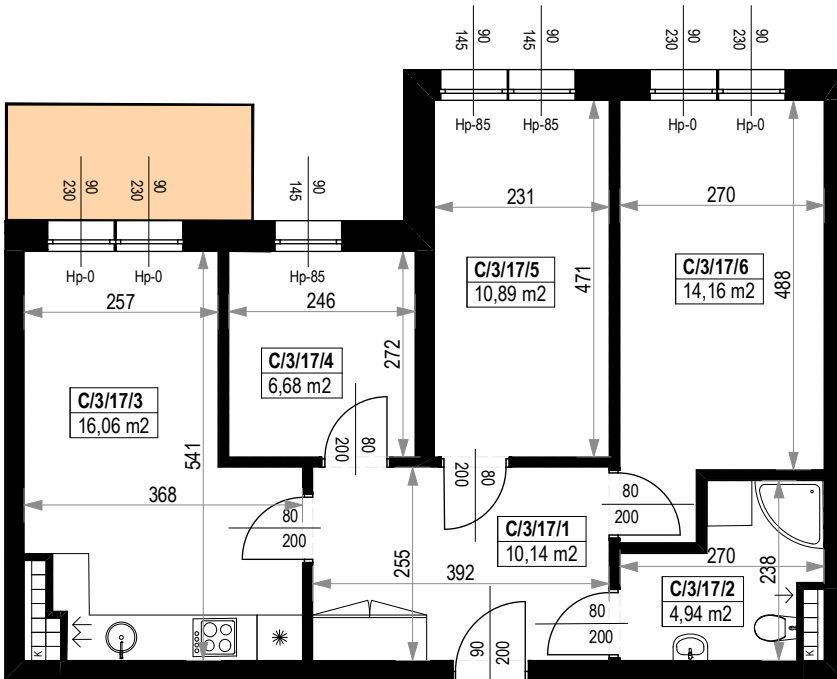

BUDYNKI MIESZKALNE WIELORODZINNE  
Z GARAŻAMI PODZIEMNYMI  
Wrocław, ul. Rudawska

KARTA MIESZKANIA  
**KC.17**

NR POMIESZCZENIA	NAZWA POMIESZCZENIA	POW. (m <sup>2</sup> )
3 PIĘTRO		
<b>MIESZKANIE KC.17</b>		<b>62,87m<sup>2</sup></b>
C/3/17/1	PRZEDPOKÓJ	10,14
C/3/17/2	ŁAZIENKA	4,94
C/3/17/3	POKÓJ (z aneksem kuchennym)	16,06
C/3/17/4	POKÓJ	6,68
C/3/17/5	POKÓJ	10,89
C/3/17/6	POKÓJ	14,16
BALKON		4,99

Skala 1:100

ARANŻACJA LOKALU JEST POGLĄDOWA, STANOWI PRZYKŁADOWY MODEL FUNKCJONALNOŚCI I NIE STANOWI OFERTY W ROZUMIENIU KC.

SKALA PODAWANA Z TOLERANCJĄ +/- 5%

Schemat budynków  
**3 PIĘTRO**