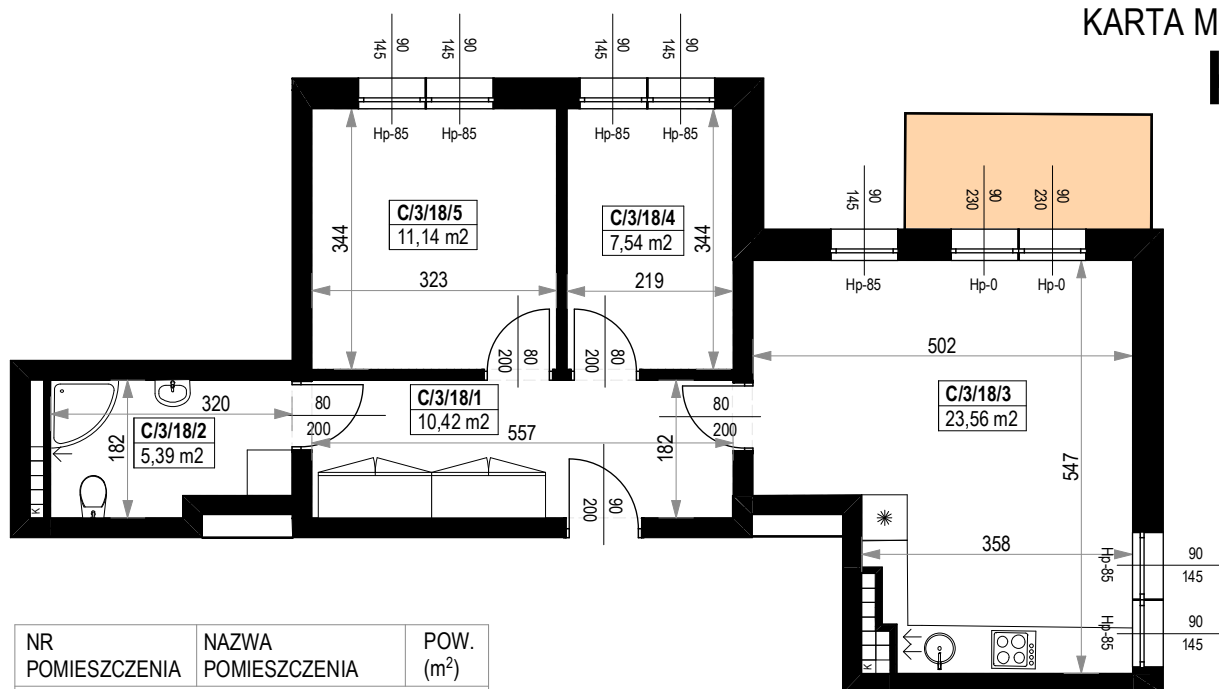

BUDYNKI MIESZKALNE WIELORODZINNE Z GARAŻAMI PODZIEMNYMI

Wrocław, ul. Rudawska

KARTA MIESZKANIA KC.18

NR POMIESZCZENIA	NAZWA POMIESZCZENIA	POW. (m ²)
3 PIĘTRO		
MIESZKANIE KC.18		58,05m²
C/2/13/1	PRZEDPOKÓJ	10,42
C/2/13/2	ŁAZIENKA	5,39
C/2/13/3	POKÓJ (z aneksem kuchennym)	23,56
C/2/13/4	POKÓJ	7,54
C/2/13/5	POKÓJ	11,14
BALKON		4,99

Skala 1:100

ARANŻACJA LOKALU JEST POGŁĄDOWA, STANOWI PRZYKŁADOWY MODEL FUNKCJONALNOŚCI I NIE STANOWI OFERTY W ROZUMIENIU KC.

0 1 2 3 4 5 [m]

SKALA PODAWANA Z TOLERANCJĄ +/- 5%

Schemat budynków
3 PIĘTRO