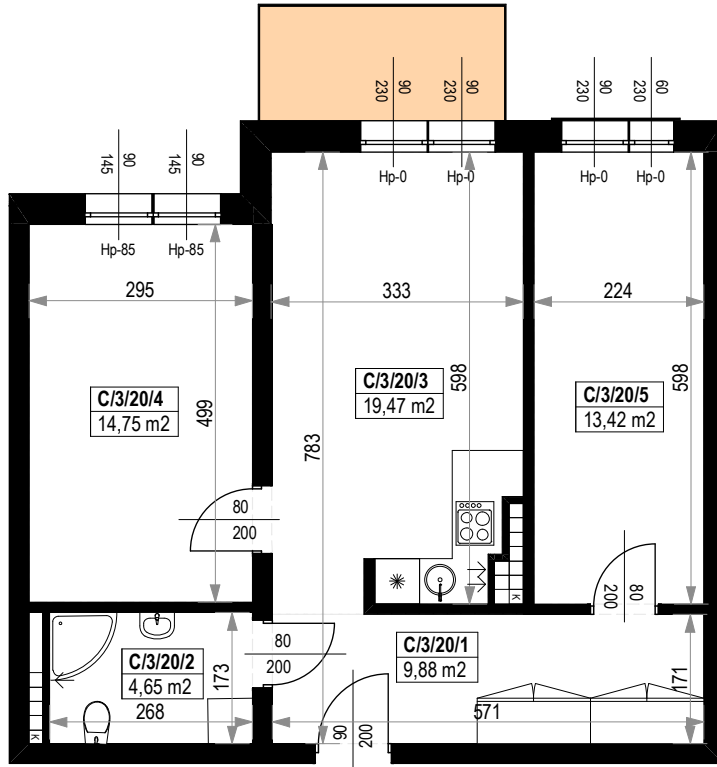

## KARTA MIESZKANIA KC.20

NR POMIESZCZENIA	NAZWA POMIESZCZENIA	POW. (m <sup>2</sup> )
3 PIĘTRO		
<b>MIESZKANIE KC.20</b>		<b>62,17m<sup>2</sup></b>
C/3/20/1	PRZEDPOKÓJ	9,88
C/3/20/2	ŁAZIENKA	4,65
C/3/20/3	POKÓJ (z aneksem kuchennym)	19,47
C/3/20/4	POKÓJ	14,75
C/3/20/5	POKÓJ	13,42
BALKON		4,99

Skala 1:100

ARANŻACJA LOKALU JEST POGLĄDOWA, STANOWI PRZYKŁADOWY MODEL FUNKCJONALNOŚCI I NIE STANOWI OFERTY W ROZUMIENIU KC.

0 1 2 3 4 5 [m]

SKALA PODAWANA Z TOLERANCJĄ +/- 5%

Schemat budynków  
2 PIĘTRO