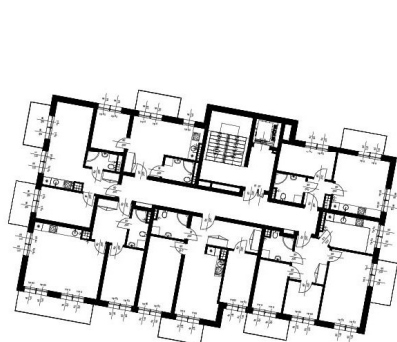

## KARTA MIESZKANIA KC.20

NR POMIESZCZENIA	NAZWA POMIESZCZENIA	POW. (m <sup>2</sup> )
3 PIĘTRO		
<b>MIESZKANIE KC.20</b>		<b>62,17m<sup>2</sup></b>
C/3/20/1	PRZEDPOKÓJ	9,88
C/3/20/2	ŁAZIENKA	4,65
C/3/20/3	POKÓJ (z aneksem kuchennym)	19,47
C/3/20/4	POKÓJ	14,75
C/3/20/5	POKÓJ	13,42
BALKON		4,99

Skala 1:100

ARANŻACJA LOKALU JEST POGLĄDOWA, STANOWI PRZYKŁADOWY MODEL FUNKCJONALNOŚCI I NIE STANOWI OFERTY W ROZUMIENIU KC.

0 1 2 3 4 5 [m]

SKALA PODAWANA Z TOLERANCJĄ +/- 5%

Schemat budynków  
2 PIĘTRO