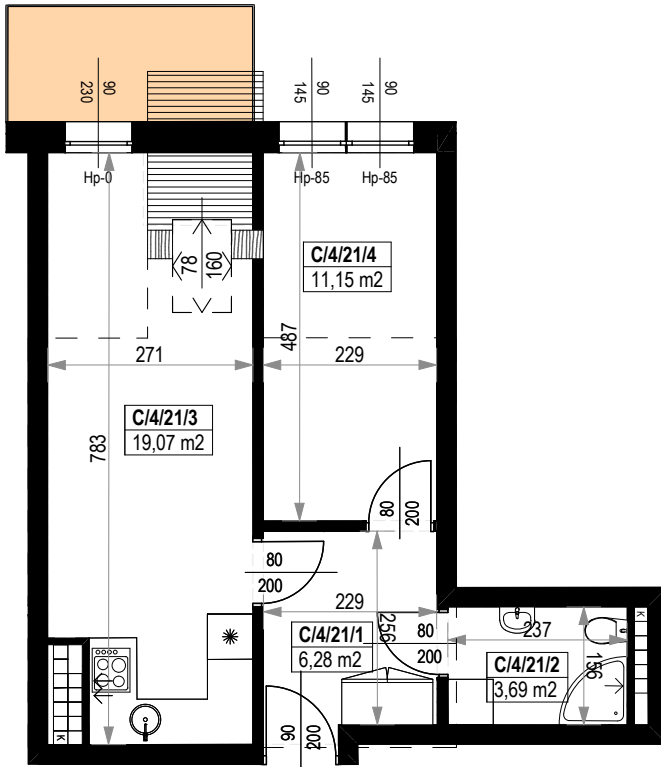

BUDYNKI MIESZKALNE WIELORODZINNE Z GARAŻAMI PODZIEMNYMI

Wrocław, ul. Rudawska

KARTA MIESZKANIA KC.21

NR POMIESZCZENIA	NAZWA POMIESZCZENIA	POW. (m ²)
4 PIĘTRO		
MIESZKANIE KC.21		40,19m²
C/4/21/1	PRZEDPOKÓJ	6,28
C/4/21/2	ŁAZIENKA	3,69
C/4/21/3	POKÓJ (z aneksem kuchennym)	19,07
C/4/21/4	POKÓJ	11,15
BALKON		4,99

Skala 1:100

ARANŻACJA LOKALU JEST POGŁADOWA, STANOWI PRZYKŁADOWY MODEL FUNKCJONALNOŚCI I NIE STANOWI OFERTY W ROZUMIENIU KC.

0 1 2 3 4 5 [m]

SKALA PODAWANA Z TOLERANCJĄ +/- 5%

Schemat budynków
4 PIĘTRO