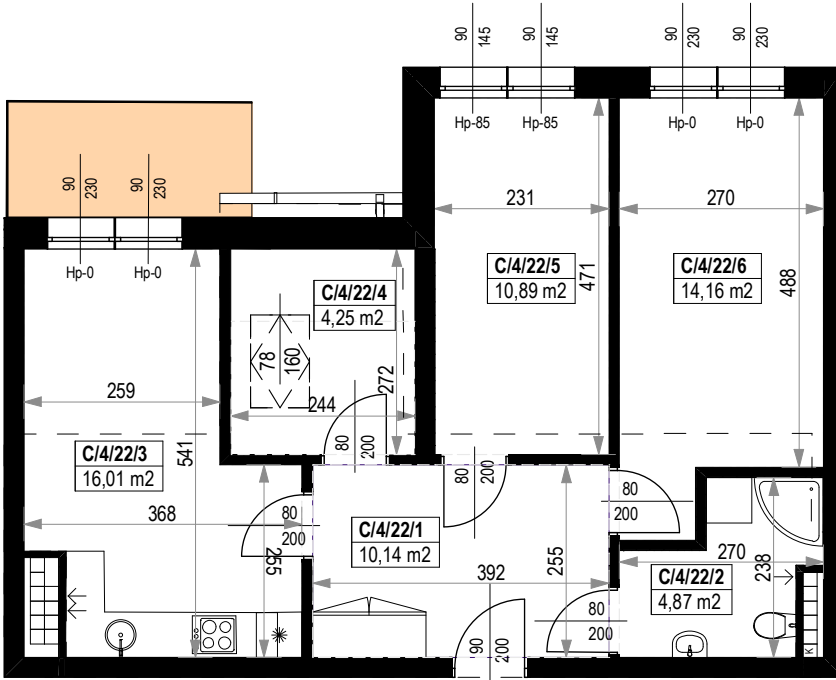

## KARTA MIESZKANIA KC.22

NR POMIESZCZENIA	NAZWA POMIESZCZENIA	POW. (m <sup>2</sup> )
4 PIĘTRO		
<b>MIESZKANIE KC.22</b>		<b>60,32m<sup>2</sup></b>
C/4/22/1	PRZEDPOKÓJ	10,14
C/4/22/2	ŁAZIENKA	4,87
C/4/22/3	POKÓJ (z aneksem kuchennym)	16,01
C/4/22/4	POKÓJ	4,25
C/4/22/5	POKÓJ	10,89
C/4/22/6	POKÓJ	14,16
BALKON		4,99

Skala 1:100

ARANŻACJA LOKALU JEST POGLĄDOWA, STANOWI PRZYKŁADOWY MODEL FUNKCJONALNOŚCI I NIE STANOWI OFERTY W ROZUMIENIU KC.

SKALA PODAWANA Z TOLERANCJĄ +/- 5%

Schemat budynków  
4 PIĘTRO