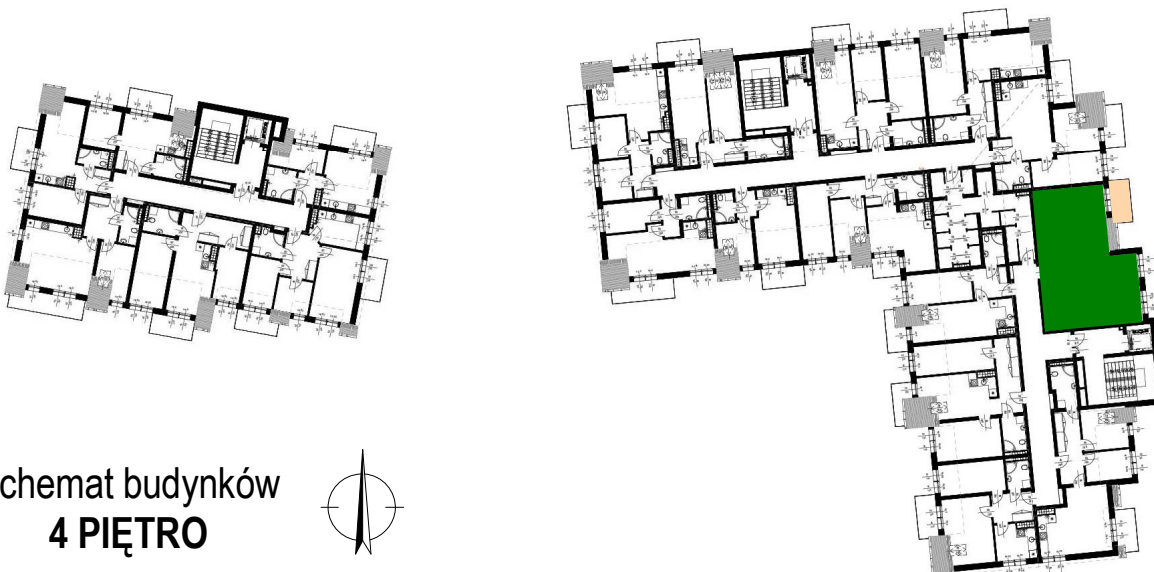

## KARTA MIESZKANIA KC.22

NR POMIESZCZENIA	NAZWA POMIESZCZENIA	POW. (m <sup>2</sup> )
4 PIĘTRO		
<b>MIESZKANIE KC.22</b>		<b>60,32m<sup>2</sup></b>
C/4/22/1	PRZEDPOKÓJ	10,14
C/4/22/2	ŁAZIENKA	4,87
C/4/22/3	POKÓJ (z aneksem kuchennym)	16,01
C/4/22/4	POKÓJ	4,25
C/4/22/5	POKÓJ	10,89
C/4/22/6	POKÓJ	14,16
BALKON		4,99

Skala 1:100

ARANŻACJA LOKALU JEST POGLĄDOWA, STANOWI PRZYKŁADOWY MODEL FUNKCJONALNOŚCI I NIE STANOWI OFERTY W ROZUMIENIU KC.

SKALA PODAWANA Z TOLERANCJĄ +/- 5%

Schemat budynków  
4 PIĘTRO